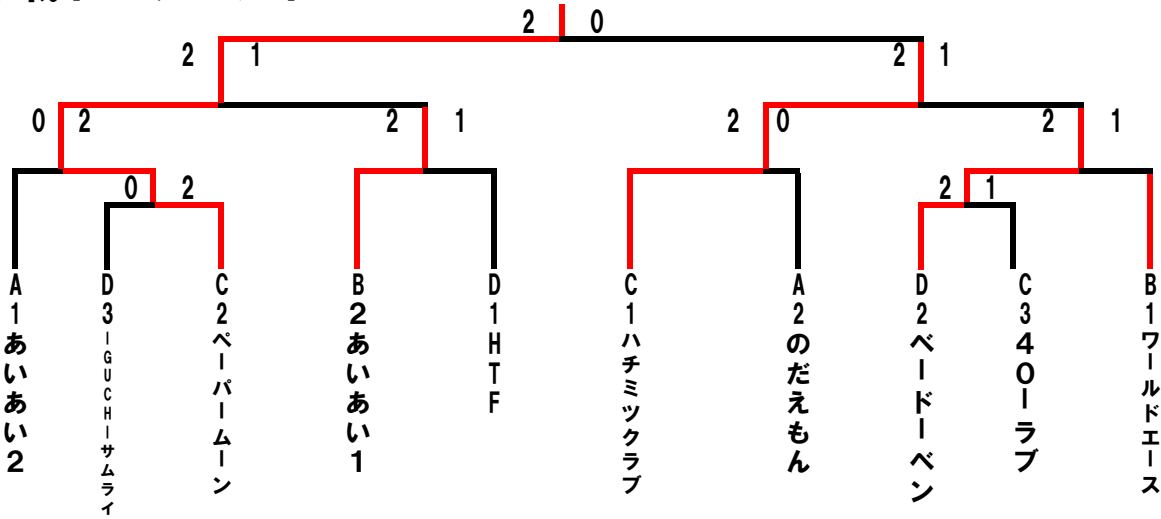

\* リーグ戦・1位トーナメントは1セットマッチ(6-6タイブレークマッチ)、1勝1敗になった場合男子ダブルス又は女子ダブルスによる6ゲーム先取(セミアドバンテージ)で勝敗を決定。

\* コンソレトーナメントは6ゲーム先取(ノーアドバンテージ)、1勝1敗になった場合男子ダブルス又は女子ダブルスによる6ゲーム先取(ノーアドバンテージ)で勝敗を決定。

※セミアドバンテージは二回目のデュースから、レシーブ側の選手がレシーブするサイドを指定し、その1ポイントでゲームの決着をつけます。

\* 本日試合出場者の方はビーチテニス **¥300**で体験できます。試合の待ち時間に是非どうぞ！ご希望の方は受付まで。

\* 当クラブの盗難・事故・怪我につきましては一切責任を負いません。

ビボーンダブルスカップ団体戦 H24 3 1

	A	1	2	3	順位
1	<b>SSS</b>		0-2	1-2	3
2	のだえもん	2-0		1-2	2
3	あいあい2	2-1	2-1		1

	C	7	8	9	10	順位
7	ハチミツクラブ		2-0	2-0		1
8	ペーパームーン	0-2			2-0	2
9	40-ラブ	0-2			2-0	3
10	<b>右京</b>		0-2	0-2		4

	B	4	5	6	順位
4	<b>ビーチA</b>		0-2	0-2	3
5	あいあい1	2-0		0-2	2
6	ワールドエース	2-0	2-0		1

	D	11	12	13	14	順位
11	ベートーベン		2-1	2-0		2
12	IGUCHIサムライ	1-2			0-2	3
13	<b>春一番</b>	0-2			0-2	4
14	<b>HTF</b>		2-0	2-0		1

本戦トーナメント