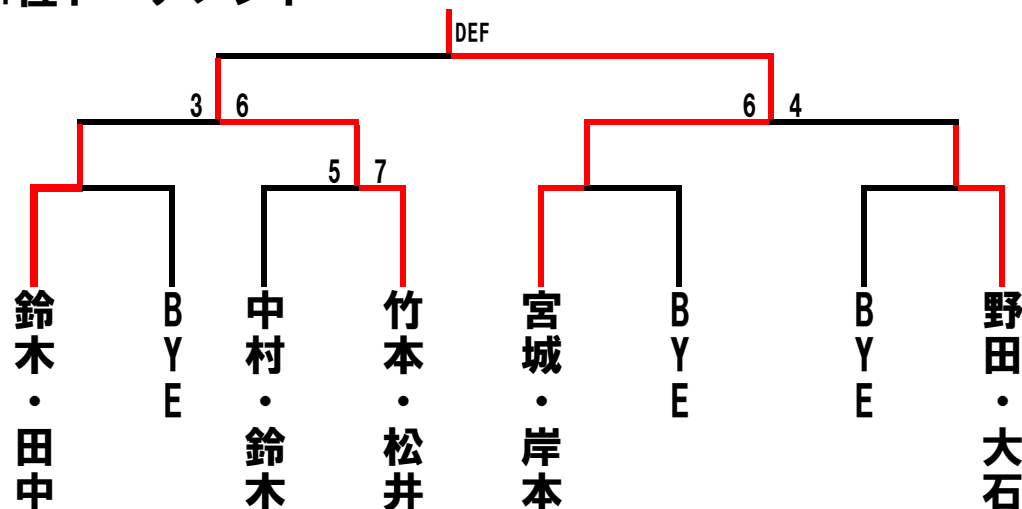

ビボーンレディースダブルス3月大会 2012/03/08

	A	1	2	3	順位
1	樋口・山本 サーラ・スーパー		1-6	4-6	3
2	竹本・松井 御津TC・ラクス	6-1		6-2	1
3	近藤・杉浦 パシフィック	6-4	2-6		2

	D	10	11	12	順位
10	斉藤・朝日 フリー		2-6	6-1	2
11	宮城・岸本 日立・RRTC	6-2		6-1	1
12	小林・山本 パシフィック・フリー	1-6	1-6		3

### 1位トーナメント