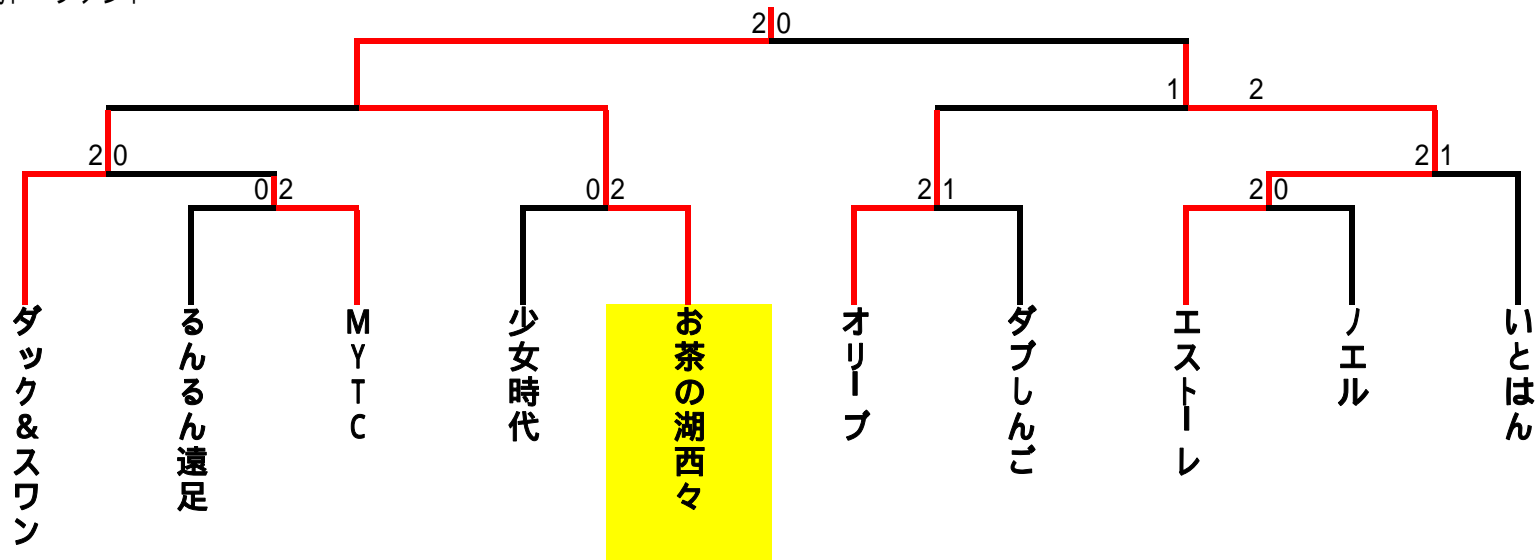

本戦トーナメント

コンソレーション