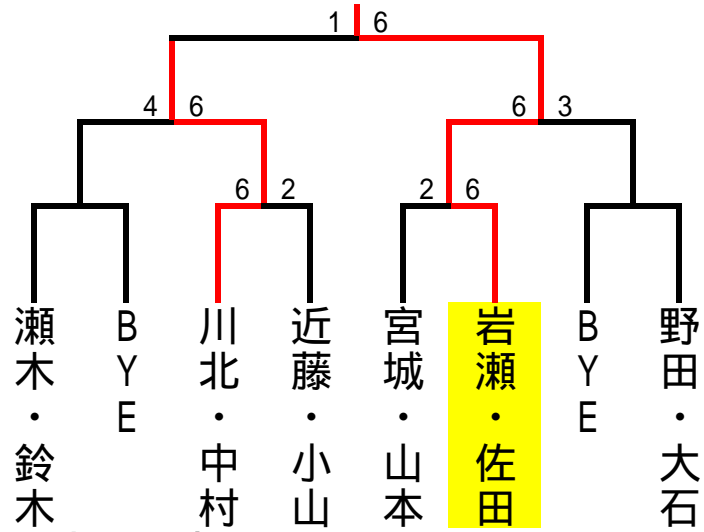

ビボーンレディースダブルス12月大会 2011/12/8(木)

| | A | 1 | 2 | 3 | 順位 |
|---|-------------------|-------|-------|-------|----|
| 1 | 瀬木・鈴木 ビボーン・FTF | / | 6 - 3 | 6 - 0 | 1 |
| 2 | 樋口・山本 サーラ・スーパー | 3 - 6 | / | 1 - 6 | 3 |
| 3 | 兵道・加藤 ビボーン | 0 - 6 | 6 - 1 | / | 2 |

| | F | 16 | 17 | 18 | 順位 |
|----|------------------|-------|-------|-------|----|
| 16 | 川北・中村 マインドサン | / | 6 - 0 | 6 - 0 | 1 |
| 17 | 稲垣・川口 フリー・スーパ | 0 - 6 | / | 3 - 6 | 3 |
| 18 | 牧野・岩瀬 スーパー | 0 - 6 | 6 - 3 | / | 2 |

予選リーグ・本戦トーナメント

1セットマッチ6 - 6タイブレーク

勝者が本部にスコアとボールを届けてください。

練習はサービス4本のみです。

当クラブでの盗難・事故・怪我等につきましては責任を負いません。

試合開始時間になりましたら選手は速やかにコートにお入りください。

ベストウエア賞の投票は12:00までに本部までお願いします。

(後日HPにて発表します。)

この大会は1012年度(2011年10月～1012年9月)のビボーンレディースランキング対象大会です。

(年間ランキングはHPにて発表します。)

1位トーナメント

ベストウエア賞
小山 純 さん

2位トーナメント

3位トーナメント