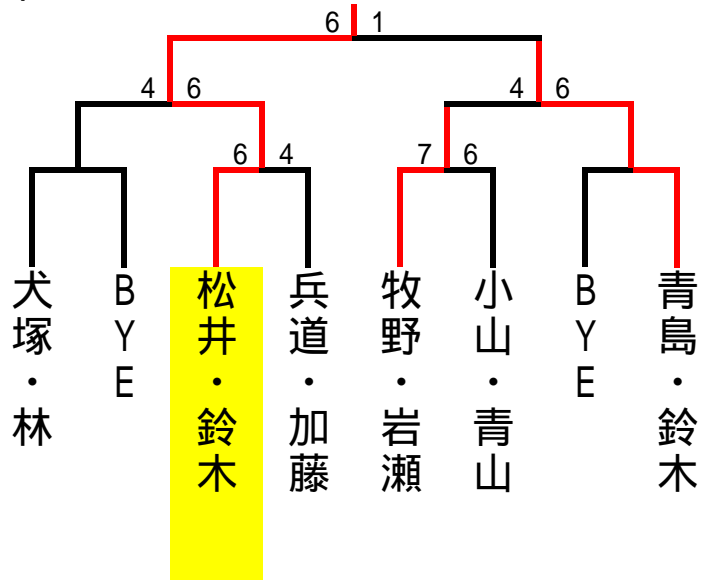

ビボーンレディースダブルス12月大会 2011/12/8(木)

| | A | 1 | 2 | 3 | 順位 |
|---|-------------------|-------|-------|-------|----|
| 1 | 瀬木・鈴木 ビボーン・FTF | / | 6 - 3 | 6 - 0 | 1 |
| 2 | 樋口・山本 サーラ・スーパー | 3 - 6 | / | 1 - 6 | 3 |
| 3 | 兵道・加藤 ビボーン | 0 - 6 | 6 - 1 | / | 2 |

この大会は1012年度(2011年10月～1012年9月)のビボーンレディースランキング対象大会です。

(年間ランキングはHPにて発表します。)

1位トーナメント

ベストウエア賞
小山 純 さん

2位トーナメント

3位トーナメント