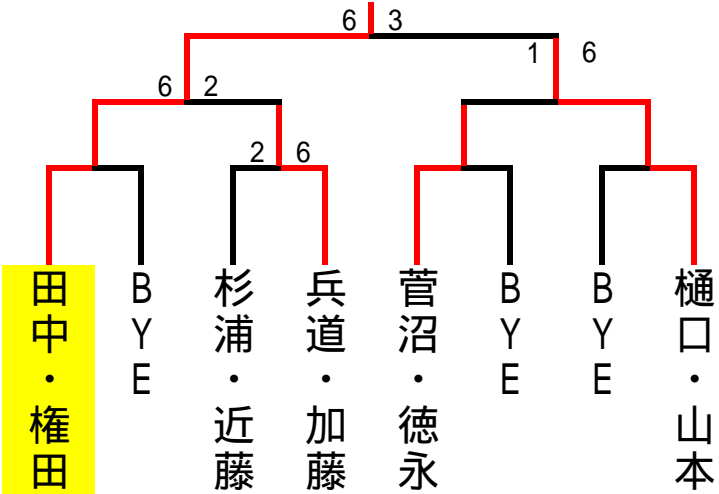

ビボーンレディースダブルス9月大会 2011/9/8(木)

	A	1	2	3	順位
1	権田 田中		3 - 6	6 - 3	2
2	瀬木 鈴木	6 - 3		6 - 2	1
3	小林 青山	3 - 6	2 - 6		3

	D	10	11	12	順位
10	菅沼 徳永		6 - 2	1 - 6	2
11	近藤 小山	2 - 6		0 - 6	3
12	岸本 宮城	6 - 1	6 - 0		1

	B	4	5	6	順位
4	兵道 加藤		DEF	1 - 6	2
5	松井 竹本	DEF		7 - 5	3
6	岩瀬 佐田	6 - 1	5 - 7		1

6ゲーム選手(ノーアドバンテージ)

勝者が本部にスコアとボールを届けてください。

練習はサービス4本のみです。

当クラブでの盗難・事故・怪我等につきましては責任を負いません。

熱中症には十分に気を付けてください。

1位トーナメント

2位トーナメント

3位トーナメント