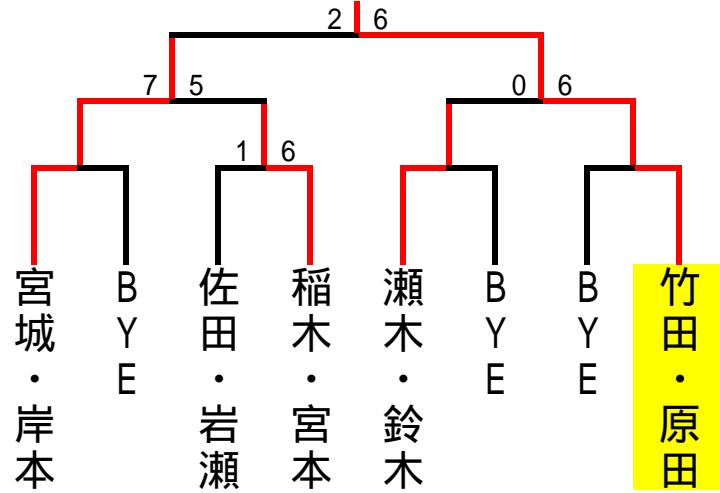

1位トーナメント

2位トーナメント

3位トーナメント