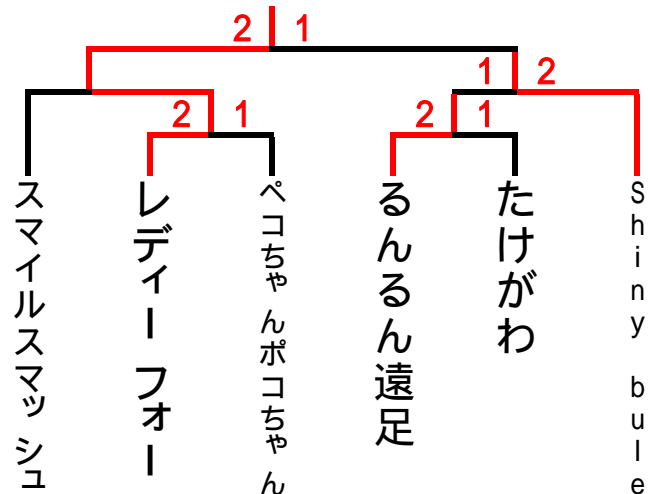

(注意事項)

- サービス練習は初戦のみです。
- 各チーム1.2.タイブレークマッチをオーダー用紙に記入し、対戦相手とオーダー交換をしてください。
- 勝者チームの代表者の方はオーダー用紙とボールを本部まで届けてください。
- 当クラブでの、盗難・事故・怪我等におきましては責任を負いません。
- 大会本部に従って試合進行にご協力をお願いします。