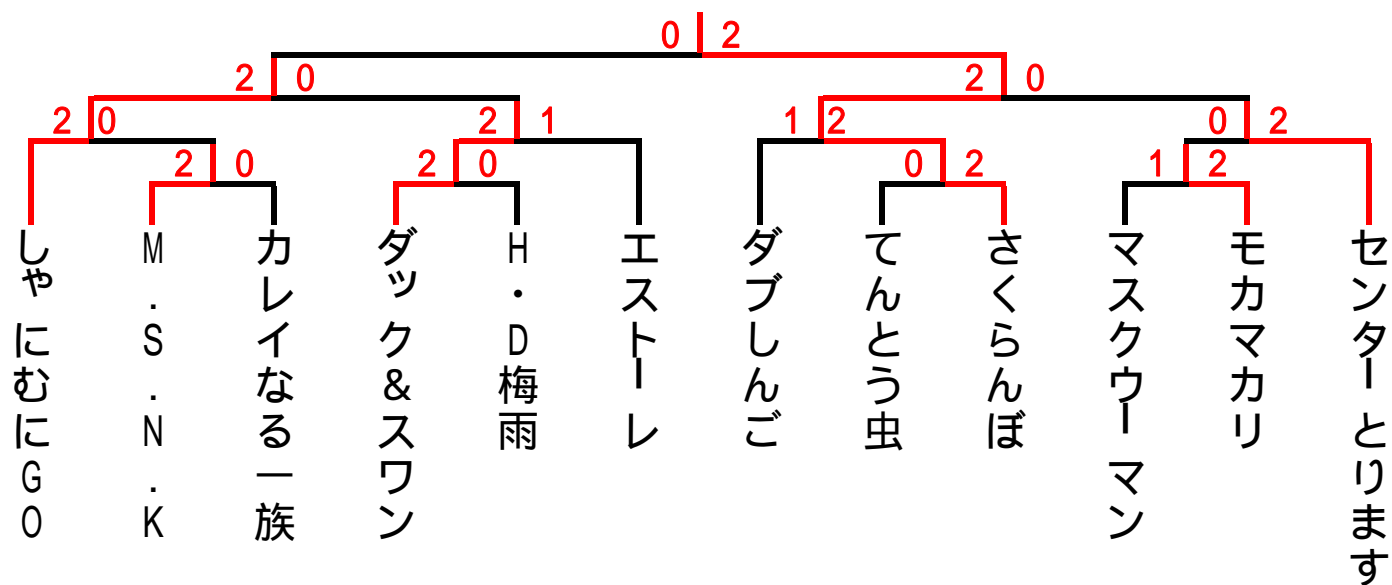

# 予選リーグ

	A	1	2	3	順位
1	しゃにむにGO		2 - 0	2 - 0	1
2	てんとう虫	0 - 2		2 - 1	2
3	スマイルスマッシュ	0 - 2	1 - 2		3

	B	4	5	6	順位
4	センターとります		2 - 0	2 - 0	1
5	H・D梅雨	0 - 2		2 - 0	2
6	レディーフォー	0 - 2	0 - 2		3

	C	7	8	9	順位
7	カレイなる一族		2 - 1	0 - 2	2
8	ペコちゃんポコちゃん	1 - 2		0 - 2	3
9	ダブしんご	2 - 0	2 - 0		1

# 本戦トーナメント