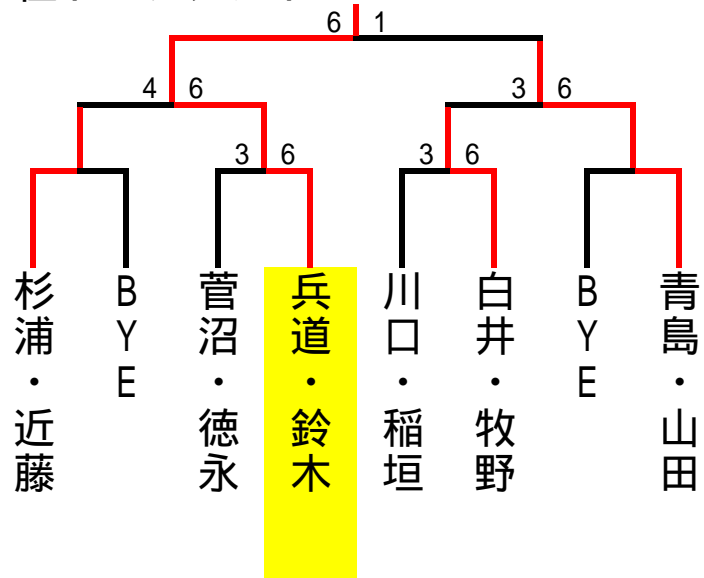

1位トーナメント

2位トーナメント

3位トーナメント