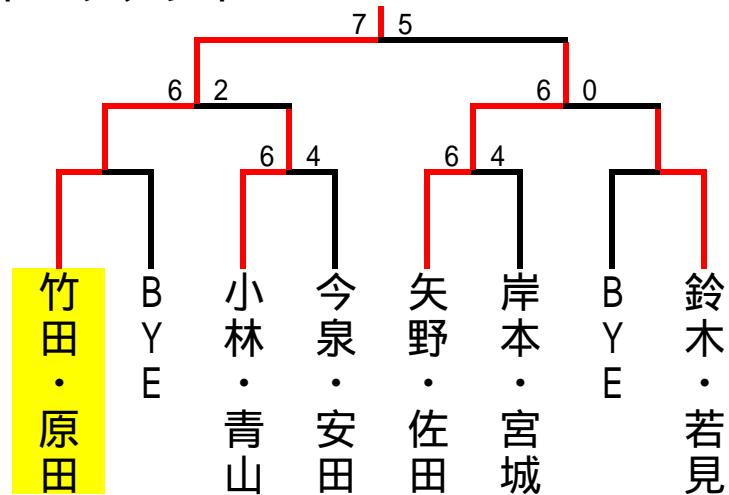

1位トーナメント

2位トーナメント

3位トーナメント