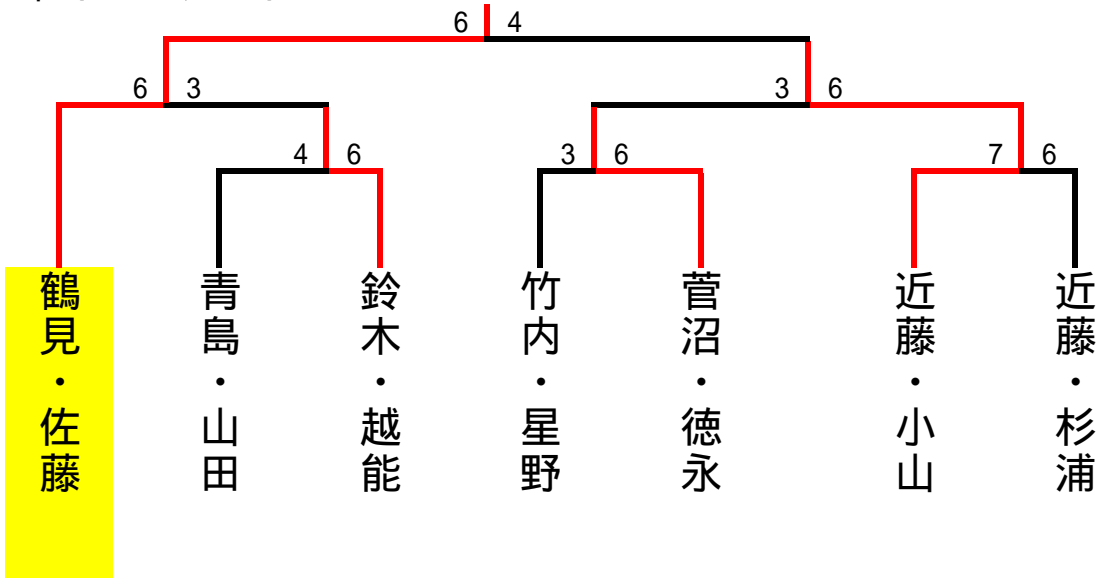

	C	7	8	9	順位
7	石沢・三浦 フリー		1 - 6	2 - 6	3
8	斉藤・太田 フリー	6 - 1		6 - 3	1
9	鈴木・越能 パシフィック・佐鳴台	6 - 2	3 - 6		2

	G	19	20	21	順位
19	川口・稲垣 スーパー・フリー		6 - 3	6 - 0	1
20	菅沼・徳永 ビボーン・パシフィック	3 - 6		6 - 0	2
21	小川・伊藤 ブレスガーデン	0 - 6	0 - 6		3

	D	10	11	12	順位
10	岸本・内田 エキセントリック		6 - 2	6 - 3	1
11	鶴見・佐藤 ブレスガーデン	2 - 6		6 - 2	2
12	山本・岩田 スーパー・シーキャット	3 - 6	2 - 6		3

- * サービス練習は4本のみです。
- * 試合は全て1セットマッチ6 - 6(12Pタイプブレーク)です。
- * 勝者がスコアとボールを受付まで届けて下さい。
- * 本部の指示に従って試合進行にご協力をお願いします。
- * 当クラブでの盗難・事故・怪我につきましては責任を負いかねます。

1位トーナメント

2位トーナメント

3位トーナメント