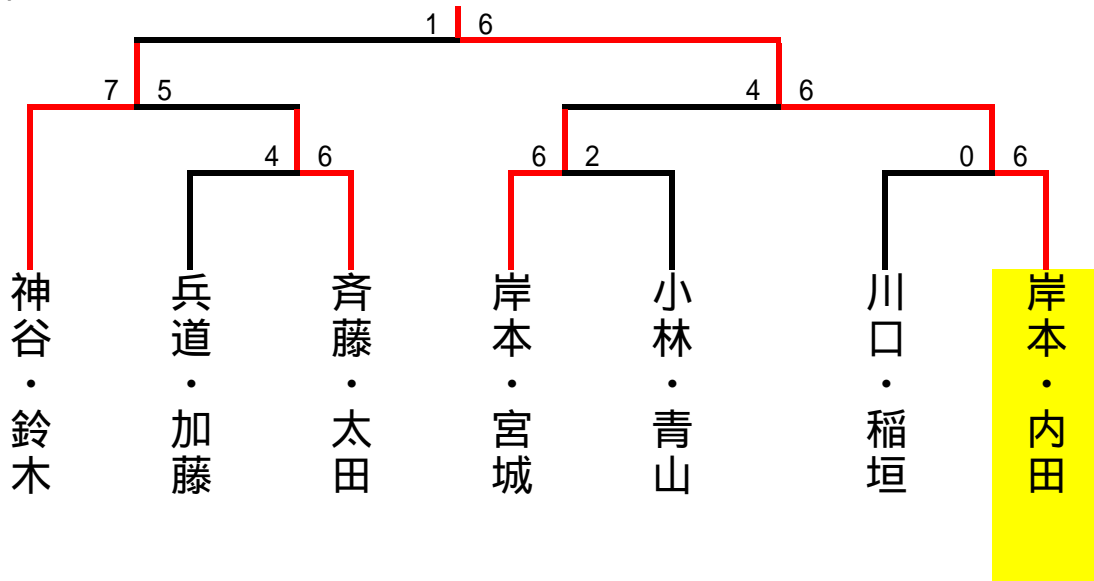

ビボーンレディースダブルス2月大会 2011/2/10(木)

	A	1	2	3	順位
1	山本・内浦 たけかわ・サーラ		4 - 6	2 - 6	3
2	青島・山田 ビボーン・佐鳴台	6 - 4		1 - 6	2
3	岸本・宮城 RRTC・日立	6 - 2	6 - 1		1

	E	13	14	15	順位
13	佐野・尾藤 ビボーン		0 - 6	1 - 6	3
14	近藤・小山 パシフィック	6 - 0		1 - 6	2
15	兵道・加藤 ビボーン	6 - 1	6 - 1		1

	B	4	5	6	順位
4	竹内・星野 蒲郡TC		7 - 5	0 - 6	2
5	白井・牧野 ビボーン・スーパー	5 - 7		3 - 6	3
6	神谷・鈴木 パシフィック・STA	6 - 0	6 - 3		1

	F	16	17	18	順位
16	竹内・安藤 蒲郡テニス協会		4 - 6	6 - 7	3
17	近藤・杉浦 たけかわ・パシフィック	6 - 4		5 - 7	2
18	小林・青山 パシフィック・フリー	7 - 6	7 - 5		1

1位トーナメント

2位トーナメント

3位トーナメント