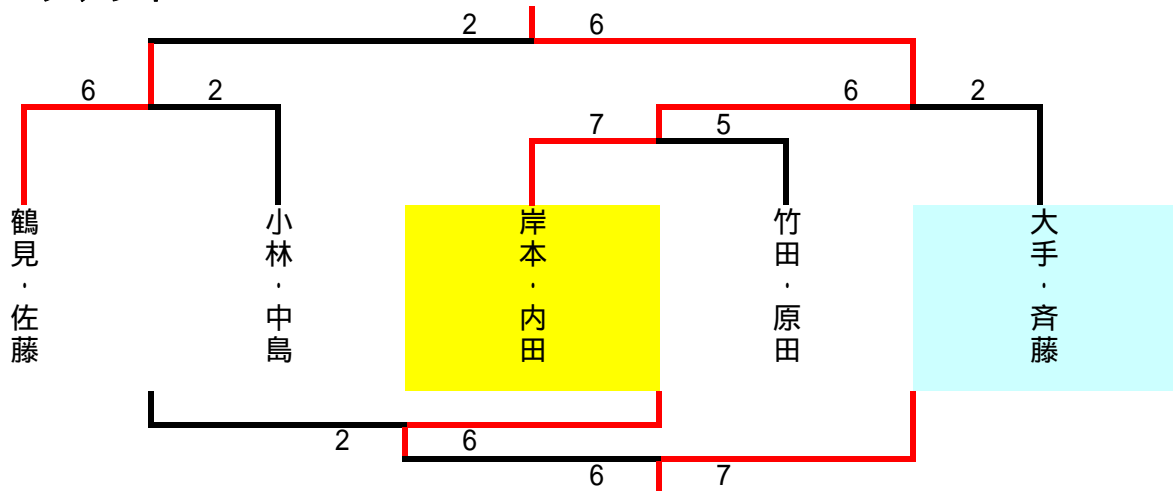

1位トーナメント

2位トーナメント

3位トーナメント