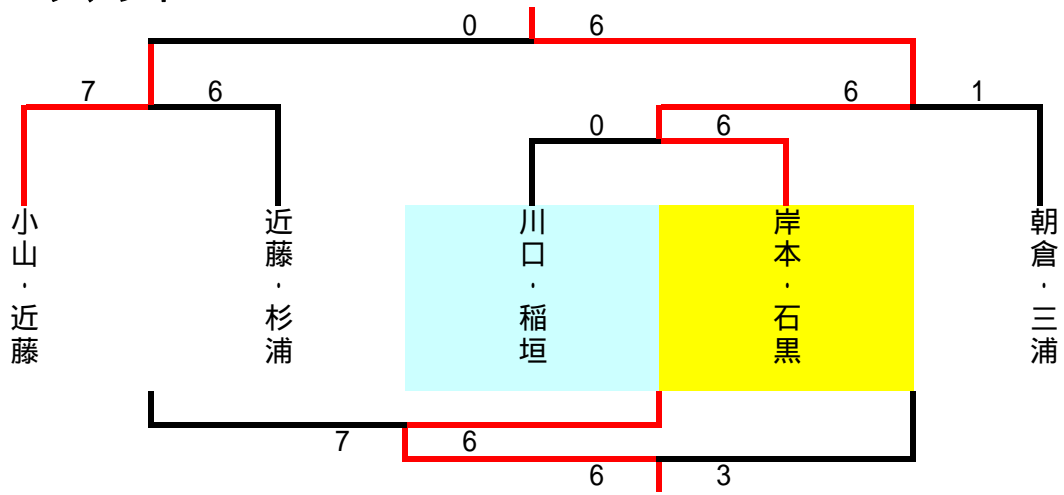

1位トーナメント

2位トーナメント

3位トーナメント