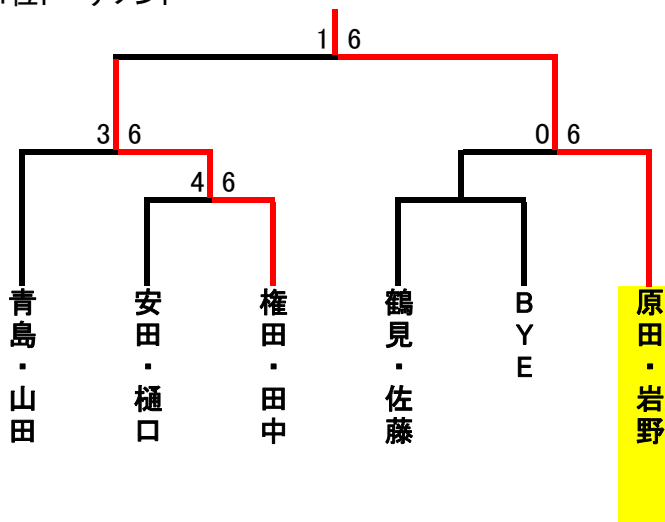

# ビボーンレディースダブルス9月大会 2010/9/9(木)

	A	1	2	3	順位
1	川口・稲垣 スーパー・フリー		1-6	0-6	3
2	権田・田中 ビボーン・ファインパル	6-1		6-1	1
3	岸本・宮城 RRTC・日立	6-0	1-6		2

	C	7	8	9	順位
7	徳永・菅沼 パシフィック・ビボーン		2-6	2-6	3
8	原田・岩野 原田組・NWTC	6-2		6-0	1
9	小林・青山 パシフィック・フリー	6-2	0-6		2

	B	4	5	6	順位
4	安田・樋口 サーラ		6-4	7-5	1
5	小林・瀬木 ビボーン	4-6		0-6	3
6	清水・斉藤 パシフィック・ビボーン	5-7	6-0		2

	D	10	11	12	13	順位
10	牧野・白井 スーパー・ビボーン		1-6	2-6		3
11	鶴見・佐藤 プレスガーデン	6-1			6-0	1
12	青島・山田 ビボーン・佐鳴台LTC	6-2			2-6	1
13	佐藤・壁谷 GTA		0-6	6-2		2

1位トーナメント

2位トーナメント

3位トーナメント