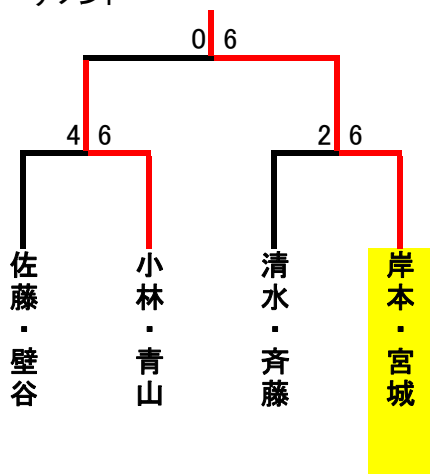

# ビボーンレディースダブルス9月大会 2010/9/9(木)

	A	1	2	3	順位
1	川口・稲垣 スーパー・フリー		1-6	0-6	3
2	権田・田中 ビボーン・ファインパル	6-1		6-1	1
3	岸本・宮城 RRTC・日立	6-0	1-6		2

	C	7	8	9	順位
7	徳永・菅沼 パシフィック・ビボーン		2-6	2-6	3
8	原田・岩野 原田組・NWTC	6-2		6-0	1
9	小林・青山 パシフィック・フリー	6-2	0-6		2

	B	4	5	6	順位
4	安田・樋口 サーラ		6-4	7-5	1
5	小林・瀬木 ビボーン	4-6		0-6	3
6	清水・斉藤 パシフィック・ビボーン	5-7	6-0		2

	D	10	11	12	13	順位
10	牧野・白井 スーパー・ビボーン		1-6	2-6		3
11	鶴見・佐藤 プレスガーデン	6-1			6-0	1
12	青島・山田 ビボーン・佐鳴台LTC	6-2			2-6	1
13	佐藤・壁谷 GTA		0-6	6-2		2

1位トーナメント

2位トーナメント

3位トーナメント