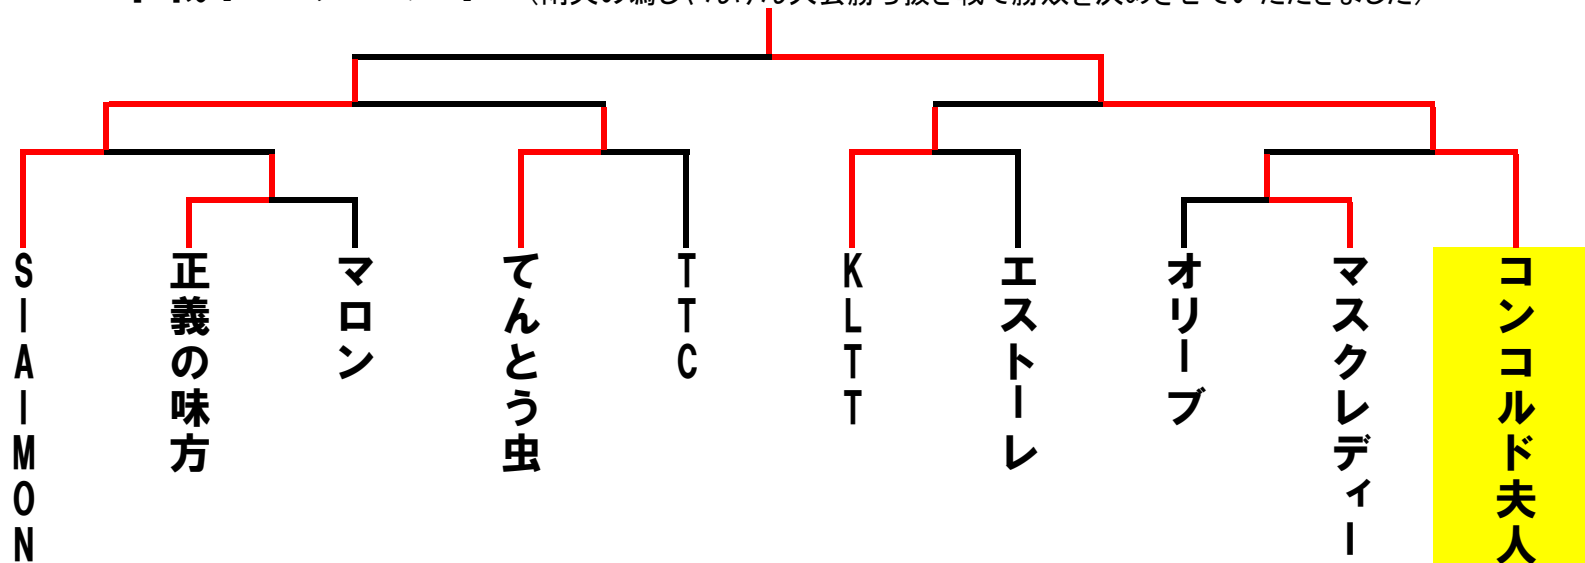

本戦トーナメント (雨天の為じゃんけん大会勝ち抜き戦で勝敗を決めさせていただきました)