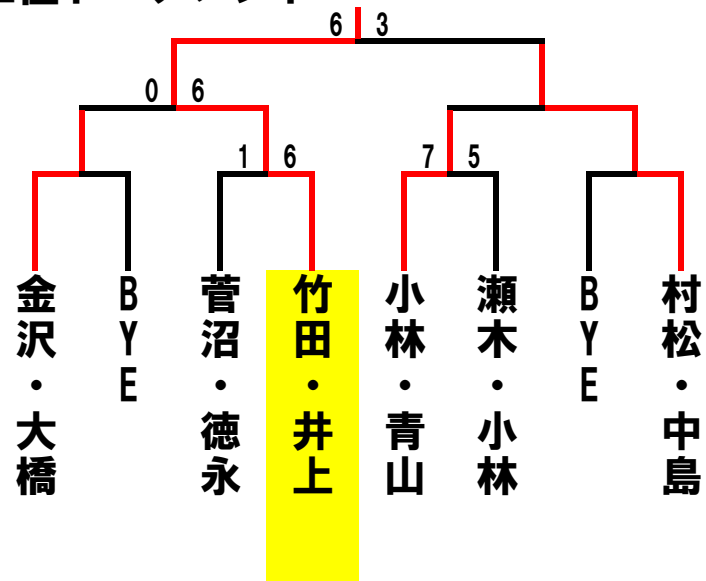

ビボーンレディースダブルス2月大会 2010/02/04(木)

	A	1	2	3	順位
1	鈴木・青島 ファインバル・ビボーン	/	2-6	3-6	3
2	山本・岩田 スーパー	6-2	/	7-6	1
3	菅沼・徳永 ビボーン・パシフィック	6-3	6-7	/	2

	D	10	11	12	順位
10	村松・中島 たけかわ・FTF	/	6-3	1-6	2
11	牧野・白井 ビボーン	3-6	/	1-6	3
12	岩瀬・岸本 御津TC	6-1	6-1	/	1

	B	4	5	6	順位
4	尾藤・佐野 ビボーン	/	0-6	1-6	3
5	権田・田中 ビボーン・ファインバル	6-0	/	6-3	1
6	小林・青山 パシフィック・音羽ローン	6-1	3-6	/	2

	E	13	14	15	順位
13	安田・樋口 フリー・サーラ	/	3-6	0-6	3
14	斉藤・朝倉 フリー・豊橋ローン	6-3	/	6-3	1
15	竹田・井上 ビボーン	6-0	3-6	/	2

2位トーナメント

3位トーナメント