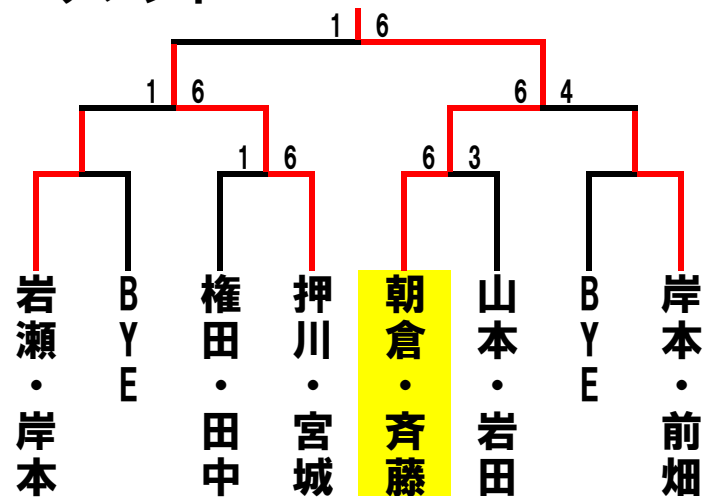

ビボーンレディースダブルス2月大会 2010/02/04(木)

	A	1	2	3	順位
1	鈴木・青島 ファインバル・ビボーン	/	2-6	3-6	3
2	山本・岩田 スーパー	6-2	/	7-6	1
3	菅沼・徳永 ビボーン・パシフィック	6-3	6-7	/	2

	D	10	11	12	順位
10	村松・中島 たけかわ・FTF	/	6-3	1-6	2
11	牧野・白井 ビボーン	3-6	/	1-6	3
12	岩瀬・岸本 御津TC	6-1	6-1	/	1

2位トーナメント

3位トーナメント