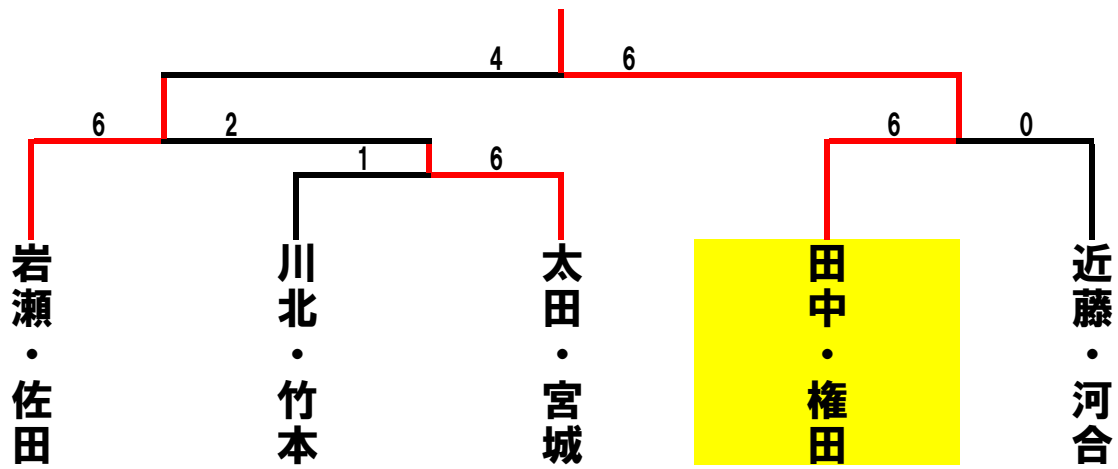

1位トーナメント

2位トーナメント

3位トーナメント