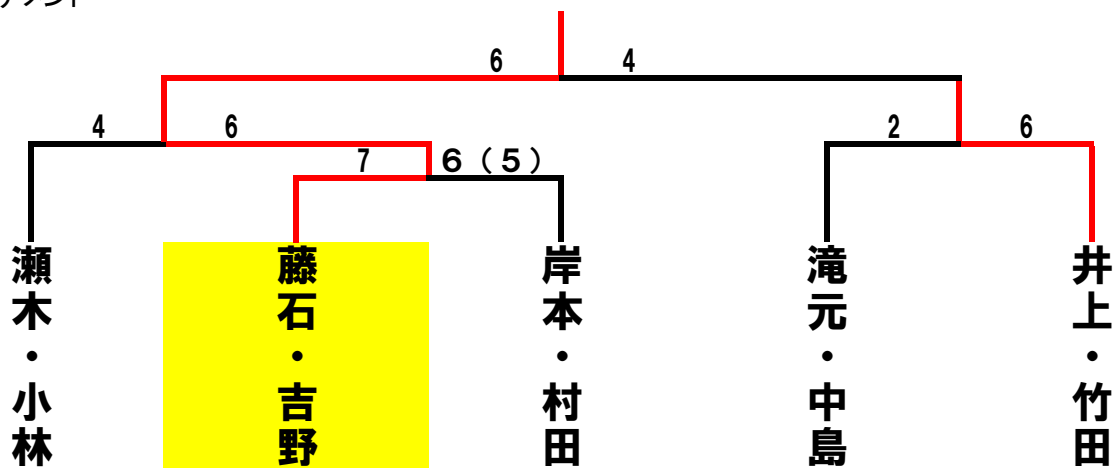

ビボーンレディースダブルス11月大会 2009/11/19(木)

	A	1	2	3	順位
1	小川・山下 プレスガーデン		4-6	3-6	3
2	近藤・河合 フリー・サーラ	6-4		6-2	1
3	瀬木・小林 ビボーン	6-3	2-6		2

	D	10	11	12	順位
10	川北・竹本 御津テニス		6-4	6-2	1
11	藤石・吉野 たけかわ	4-6		6-3	2
12	牧野・白井 ビボーン	2-6	3-6		3

* 試合は全て1セットマッチ(6-6タイブレーク)

* 練習はサービス4本のみです。

* 大会本部の指示に従って速やかに試合進行して下さい。

* 当クラブでの盗難・事故・怪我につきましては責任を負いかねます。

1位トーナメント

2位トーナメント

3位トーナメント