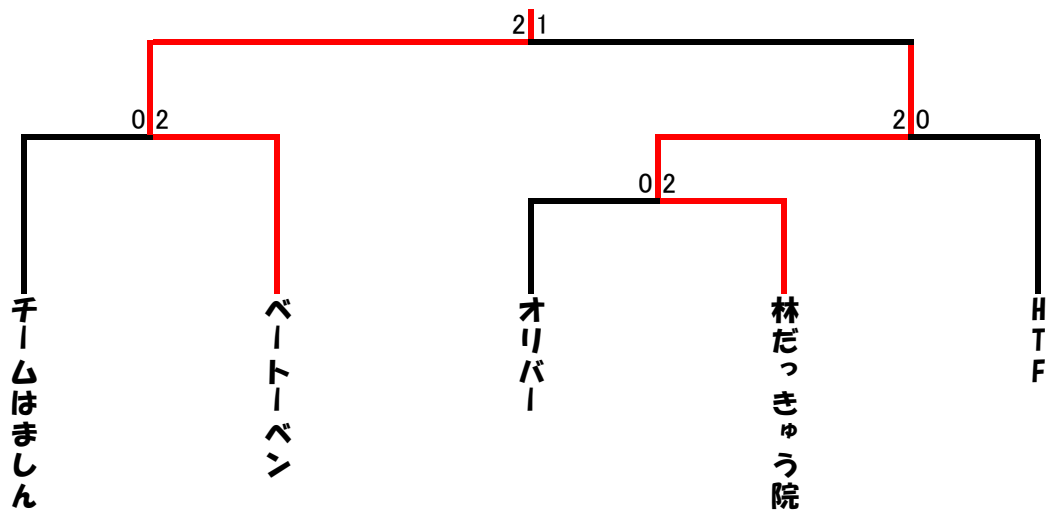

H21. 5. 31

	A	1	2	3	順位
1	ベートーベン		2-1	1-2	2
2	MATOO	1-2		2-0	1
3	K-chan'S	2-1	0-2		3

	B	4	5	6	順位
4	GAMAGORILLA		2-0	2-0	1
5	アニキとゆかいな仲間達	0-2		0-2	3
6	FTF	0-2	2-0		2

	C	7	8	9	順位
7	とがりんちょ		2-0	2-0	1
8	ブレスガーデンZ	0-2		0-2	3
9	林だつきゅう院	0-2	2-0		2

	D	10	11	12	順位
10	チームはましん		0-2	2-1	3
11	丸山軍団	2-0		2-1	1
12	チーム気分屋	1-2	1-2		3

	E	13	14	15	順位
13	ラブハリケーン		1-2	1-2	3
14	オリバー	2-1		1-2	2
15	パーソンズ	2-1	2-1		1

1位トーナメント

H21. 5. 31 順位トーナメント

2位トーナメント

3位トーナメント