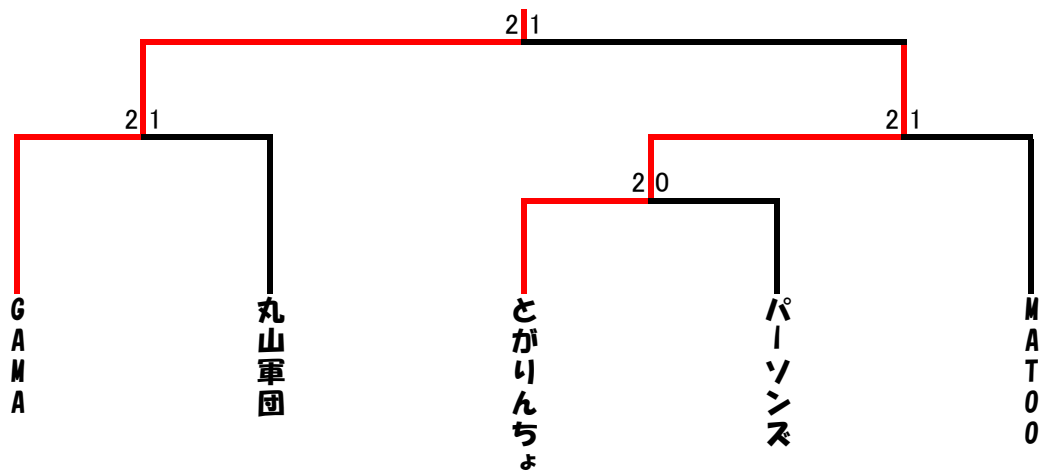

H21. 5. 31

	A	1	2	3	順位
1	ベートーベン		2-1	1-2	2
2	MATOO	1-2		2-0	1
3	K-chan'S	2-1	0-2		3

	B	4	5	6	順位
4	GAMAGORILLA		2-0	2-0	1
5	アニキとゆかいな仲間達	0-2		0-2	3
6	FTF	0-2	2-0		2

	C	7	8	9	順位
7	とがりんちょ		2-0	2-0	1
8	ブレスガーデンZ	0-2		0-2	3
9	林だつきゅう院	0-2	2-0		2

	D	10	11	12	順位
10	チームはましん		0-2	2-1	3
11	丸山軍団	2-0		2-1	1
12	チーム気分屋	1-2	1-2		3

	E	13	14	15	順位
13	ラブハリケーン		1-2	1-2	3
14	オリバー	2-1		1-2	2
15	パーソンズ	2-1	2-1		1

1位トーナメント

H21. 5. 31 順位トーナメント

2位トーナメント

3位トーナメント