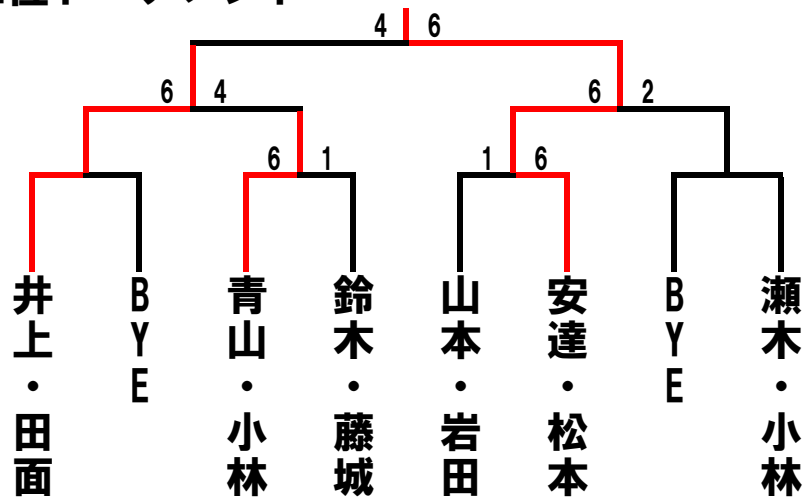

ビボーンレディースダブルス5月大会 2009/5/14(木)

	A	1	2	3	順位
1	安達・松本 <small>ウィンビレッジ・ルシータ</small>		6-2	1-6	2
2	犬塚・森 ネットイン	2-6		2-6	3
3	松井・前畑 <small>一球会・たけかわ</small>	6-1	6-2		1

	E	13	14	15	順位
13	菅沼・徳永 <small>ビボーン・バシフィック</small>		3-6	4-6	3
14	伊藤・坂井 <small>チームあいあい・バシフィック</small>	6-3		7-5	1
15	山本・岩田 スーパー	6-4	5-7		2

	B	4	5	6	順位
4	瀬木・小林 ビボーン		0-6	6-3	2
5	兵道・中島 <small>ビボーン・FTF</small>	6-0		6-2	1
6	坂部・大羽 クレソン	3-6	2-6		3

	F	16	17	18	順位
16	青山・小林 <small>青羽ローン・バシフィック</small>		2-6	6-2	2
17	池田・中村 東名吉田	6-2		6-4	1
18	白井・牧野 ビボーン	2-6	4-6		3

	C	7	8	9	順位
7	近藤・朝倉 フリー		3-6	0-6	3
8	井上・田面 <small>ビボーン・ファジョーリ</small>	6-3		2-6	2
9	伊藤・内田 クレソン	6-0	6-2		1

	D	10	11	12	順位
10	加藤・山本 バシフィック		7-6	7-6	1
11	鈴木・藤城 クレソン	6-7		6-4	2
12	福本・川口 スーパー	6-7	4-6		3

- * 試合は全て1セットマッチ6-6(12ポイントタイブレーク)
- * 試合前の練習はサービス4本のみです。
- * 勝者が本部までスコアとボールを届けてください。
- * 大会本部の指示にしたがって試合進行にご協力下さい。
- * 当クラブでの盗難・事故・怪我につきましては責任を負いかねます。
- * 各ブロックの優勝、1位トーナメントの準優勝、3位には賞品が出来ます。

1位トーナメント

2位トーナメント

3位トーナメント