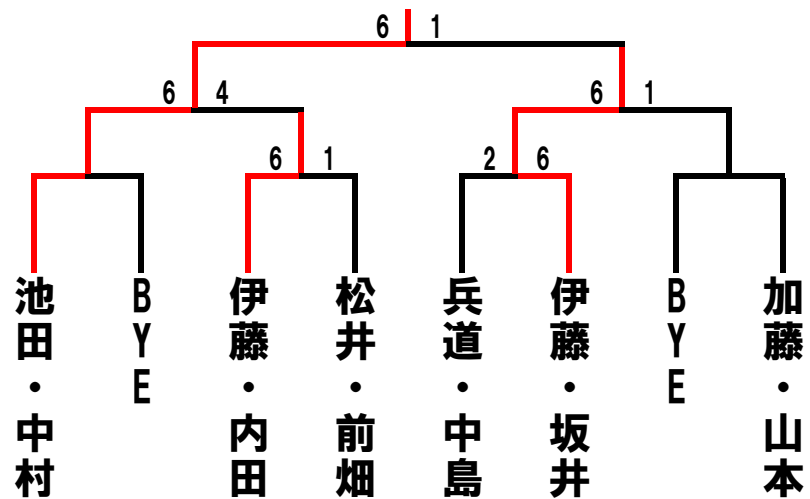

ビボーンレディースダブルス5月大会 2009/5/14(木)

	A	1	2	3	順位
1	安達・松本 <small>ウィンビレッジ・ルシータ</small>		6-2	1-6	2
2	犬塚・森 ネットイン	2-6		2-6	3
3	松井・前畑 <small>一球会・たけかわ</small>	6-1	6-2		1

	E	13	14	15	順位
13	菅沼・徳永 <small>ビボーン・バシフィック</small>		3-6	4-6	3
14	伊藤・坂井 <small>チームあいあい・バシフィック</small>	6-3		7-5	1
15	山本・岩田 スーパー	6-4	5-7		2

	B	4	5	6	順位
4	瀬木・小林 ビボーン		0-6	6-3	2
5	兵道・中島 <small>ビボーン・FTF</small>	6-0		6-2	1
6	坂部・大羽 クレソン	3-6	2-6		3

	F	16	17	18	順位
16	青山・小林 <small>青羽ローン・バシフィック</small>		2-6	6-2	2
17	池田・中村 東名吉田	6-2		6-4	1
18	白井・牧野 ビボーン	2-6	4-6		3

1位トーナメント

2位トーナメント

3位トーナメント