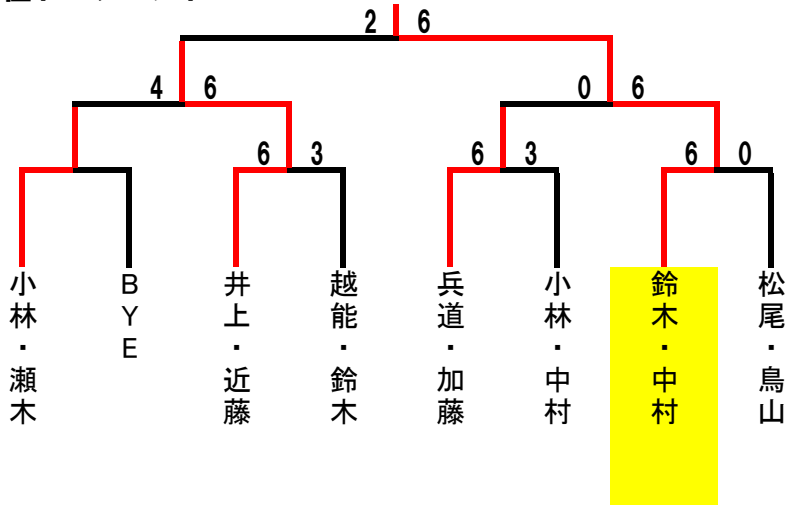

ビボーンレディースダブルス2月大会 2009/2/12(木)

	A	1	2	3	順位
1	兵道・加藤 ビボーン		0-6	6-2	2
2	大手・斉藤 フリー	6-0		6-0	1
3	青島・山田 ビボーン・佐鳴台	2-6	0-6		3

	E	14	15	16	順位
14	大橋・金澤 ハシフィック		1-6	5-7	3
15	大高・萩原 千代・フリー	6-1		6-4	1
16	井上・近藤 ビボーン・ハシフィック	7-5	4-6		2

	C	7	8	9	順位
7	小林・中村 ハシフィック・シーキャット		6-4	0-6	2
8	伊藤・荒館 チームあいあい・ハシフィック	4-6		1-6	3
9	権田・田中 ビボーン・ファインバル	6-0	6-1		1

	G	20	21	22	23	順位
20	牧野・白井 ビボーン		2-6	3-6		3
21	岸本・竹市 ブルスカイ	6-2			6-4	1
22	小林・瀬木 ビボーン	6-3			0-6	2
23	若見・岸本 田原テニス協会		4-6	6-0		1

	D	10	11	12	13	順位
10	尾藤・藤田 ビボーン		1-6	3-6		3
11	川本・前畑 たけかわ	6-1			6-7	1
12	青山・川口 音羽・スーパー	6-3			7-6	1
13	松尾・鳥山 小山TP		7-6	6-7		2

1位トーナメント

2位トーナメント

3位トーナメント