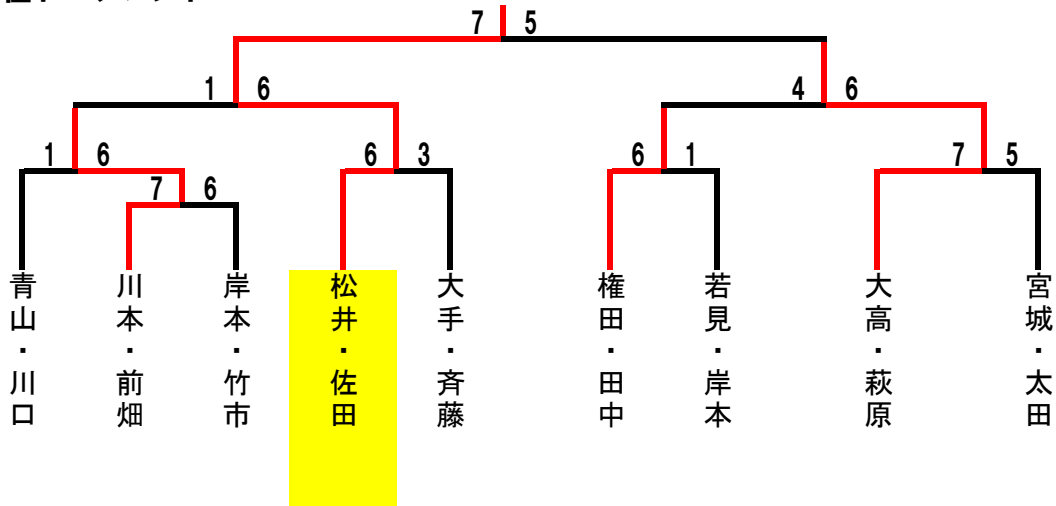

1位トーナメント

2位トーナメント

3位トーナメント