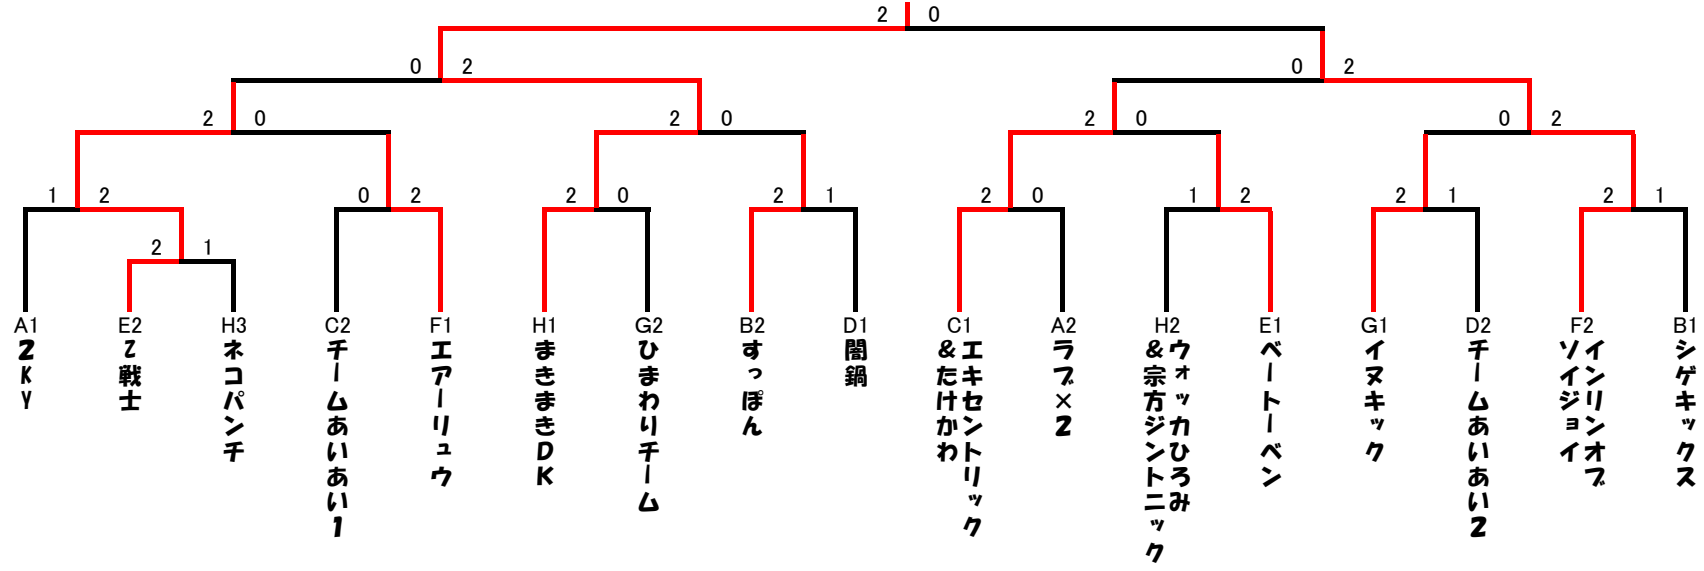

本戦トーナメント

コンソレーション