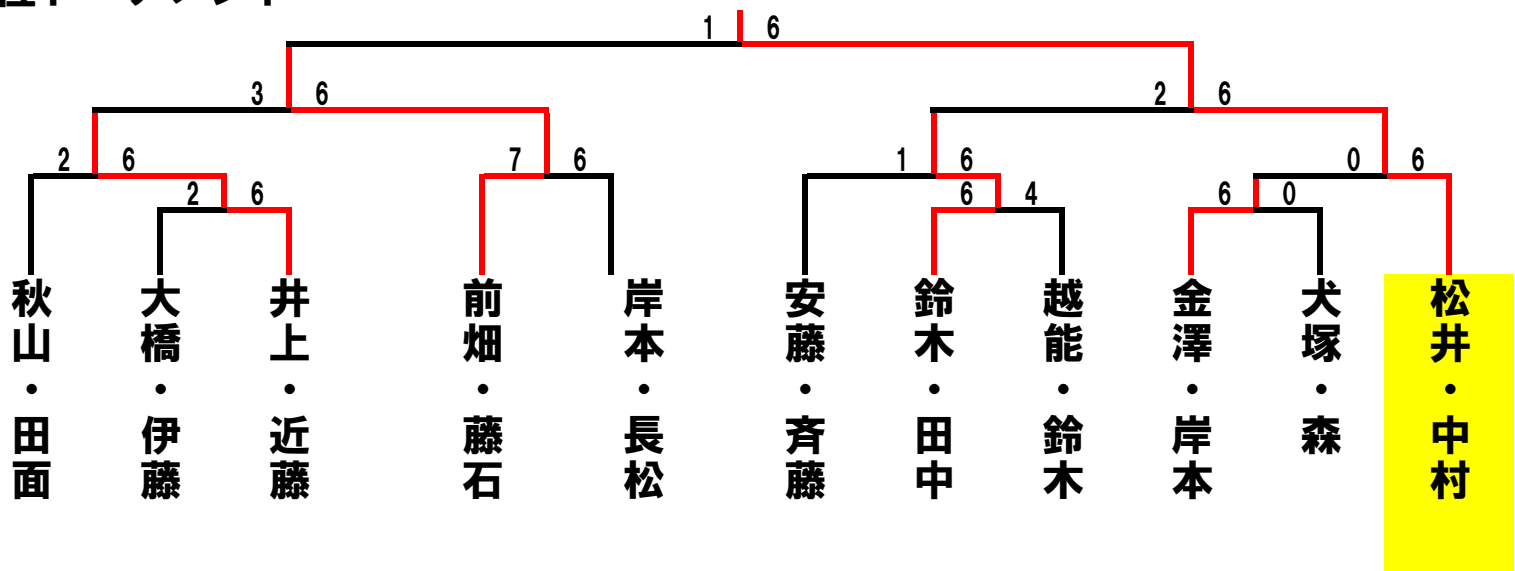

1位トーナメント

2位トーナメント

3位トーナメント