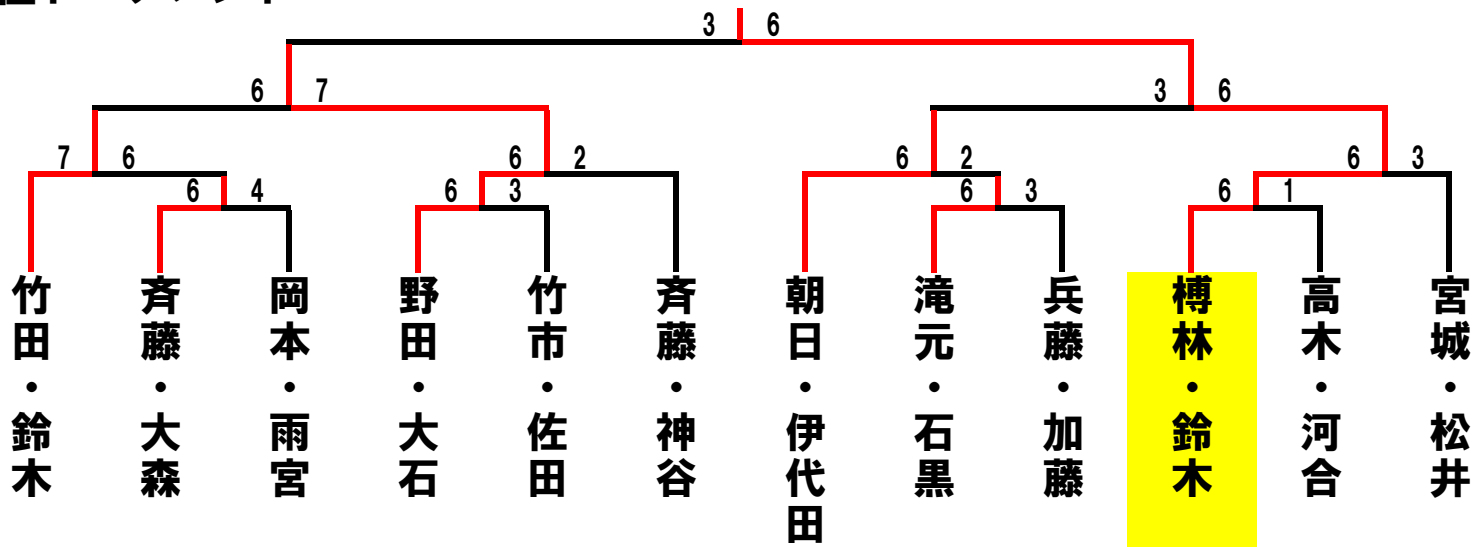

1位トーナメント

2位トーナメント

3位トーナメント