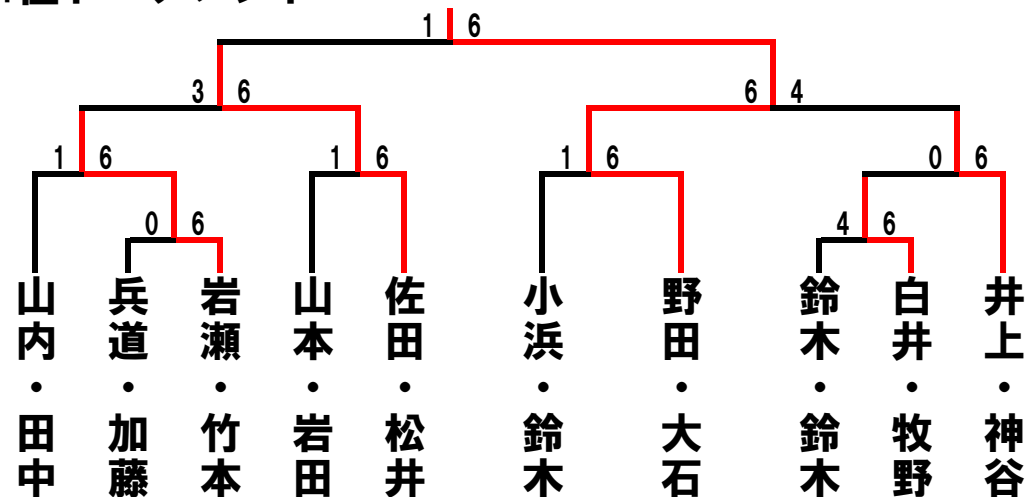

1位トーナメント

2位トーナメント

3位トーナメント