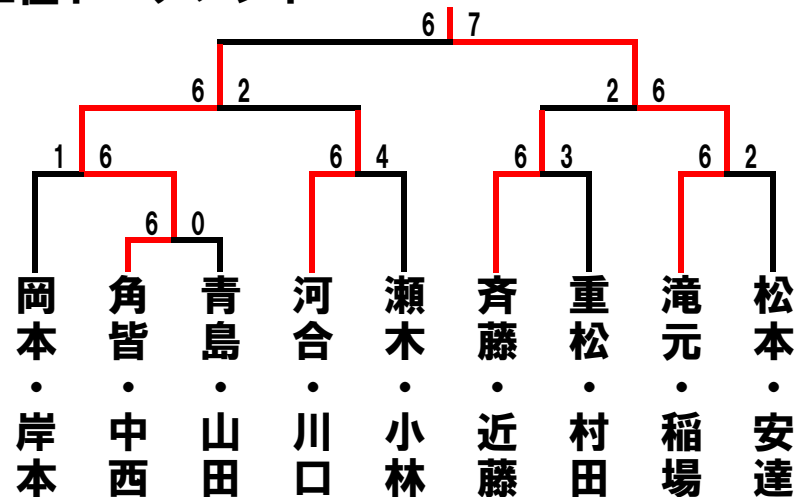

1位トーナメント

2位トーナメント

3位トーナメント