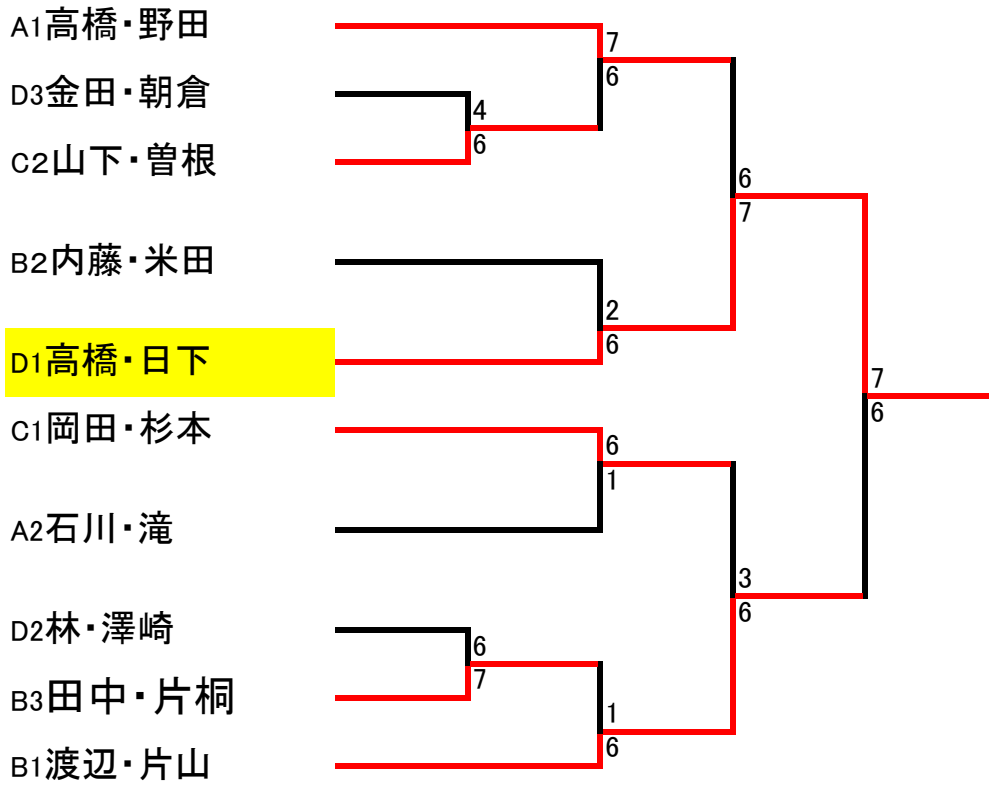

男子本戦トーナメント