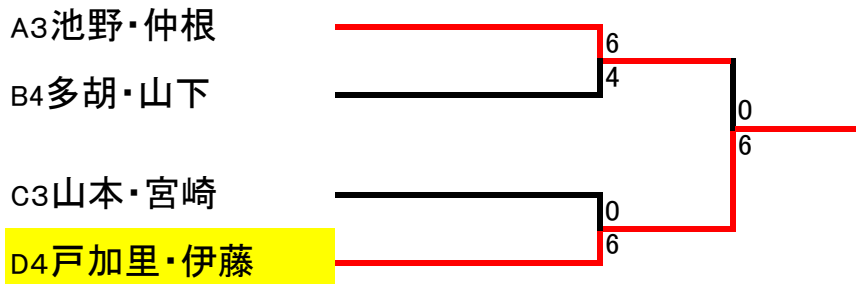

女子ダブルスリーグ戦

10. 11. 12. 13. 14. 15. 16. 17→9:00試合開始
2. 3. 5. 6. 8. 9→9:30 1. 4. 7→10:00

	A	1	2	3	順位
1	野田・大石 (ビボーン・ダブルシーブ)		6-4	6-0	1
2	土屋・都築 (豊橋スーパ)	4-6		6-4	2
3	伊藤・近藤 (チームあいあい・幸田ローン)	0-6	4-6		3

	B	4	5	6	順位
4	高橋・神藤 (ビボーン)		6-1	6-0	1
5	神谷・堀江 (バシフィック・OSG)	1-6		6-2	2
6	坂田・名倉 (コナミスポーツ)	0-6	2-6		3

	C	7	8	9	順位
7	岩瀬・佐田 (御油TC・ブルースカイ)		6-0	6-1	1
8	今村・井上 (スウィング)	0-6		1-6	3
9	斉藤・山田 (バシフィック・チームあいあい)	1-6	6-1		2

	D	10	11	12	13	順位
10	庄司・前畑 (W・MINT)		6-3	7-5		1
11	田中・権田 (ファインバル・ビボーン)	3-6			6-3	3
12	兵道・加藤 (ビボーン)	5-7			2-6	4
13	土屋・原田 (オールライス・OSG)		3-6	6-2		2

	E	14	15	16	17	順位
14	岸本・竹市 (RRTC)		6-1	6-1		1
15	井上・机 (ビボーン・スウィング)	1-6			6-7	3
16	竹田・安藤 (ビボーン・バシフィック)	1-6			4-6	4
17	萩原・加東 (フリー・庭球道)		7-6	6-4		2

男子本戦トーナメント

男子コンソレーション

女子本戦トーナメント

女子コンソレーション