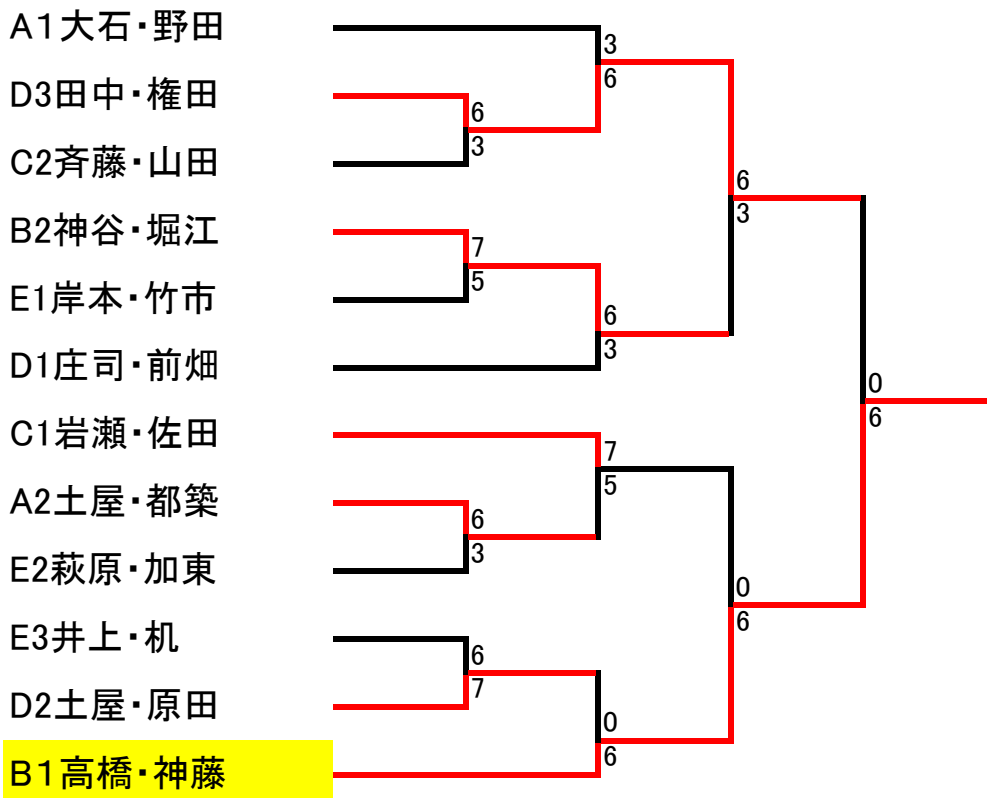

男子B

全員9:30試合開始

	A	1	2	3	4	5	順位
1	川口・天吹 (トリプルT)		1-6	7-5	2-6	2-6	4
2	山本・伊藤 (ビボーン)	6-1		6-0	3-6	4-6	3
3	佐々木・小林 (トリプルT)	5-7	0-6		1-6	1-6	5
4	尾藤・野田 (ビボーン)	6-2	6-3	6-1		3-6	2
5	広田・片山 (ビボーン)	6-2	6-4	6-1	6-3		1

女子ダブルスリーグ戦

10. 11. 12. 13. 14. 15. 16. 17→9:00試合開始
2. 3. 5. 6. 8. 9→9:30 1. 4. 7→10:00

	A	1	2	3	順位
1	野田・大石 (ビボーン・ダブルシーブ)		6-4	6-0	1
2	土屋・都築 (豊橋スーパ)	4-6		6-4	2
3	伊藤・近藤 (チームあいあい・幸田ローン)	0-6	4-6		3

	B	4	5	6	順位
4	高橋・神藤 (ビボーン)		6-1	6-0	1
5	神谷・堀江 (バシフィック・OSG)	1-6		6-2	2
6	坂田・名倉 (コナミスポーツ)	0-6	2-6		3

	C	7	8	9	順位
7	岩瀬・佐田 (御油TC・ブルースカイ)		6-0	6-1	1
8	今村・井上 (スウィング)	0-6		1-6	3
9	斉藤・山田 (バシフィック・チームあいあい)	1-6	6-1		2

	D	10	11	12	13	順位
10	庄司・前畑 (W・MINT)		6-3	7-5		1
11	田中・権田 (ファインバル・ビボーン)	3-6			6-3	3
12	兵道・加藤 (ビボーン)	5-7			2-6	4
13	土屋・原田 (オールライス・OSG)		3-6	6-2		2

	E	14	15	16	17	順位
14	岸本・竹市 (RRTC)		6-1	6-1		1
15	井上・机 (ビボーン・スウィング)	1-6			6-7	3
16	竹田・安藤 (ビボーン・バシフィック)	1-6			4-6	4
17	萩原・加東 (フリー・庭球道)		7-6	6-4		2

男子本戦トーナメント

男子コンソレーション

女子本戦トーナメント

女子コンソレーション