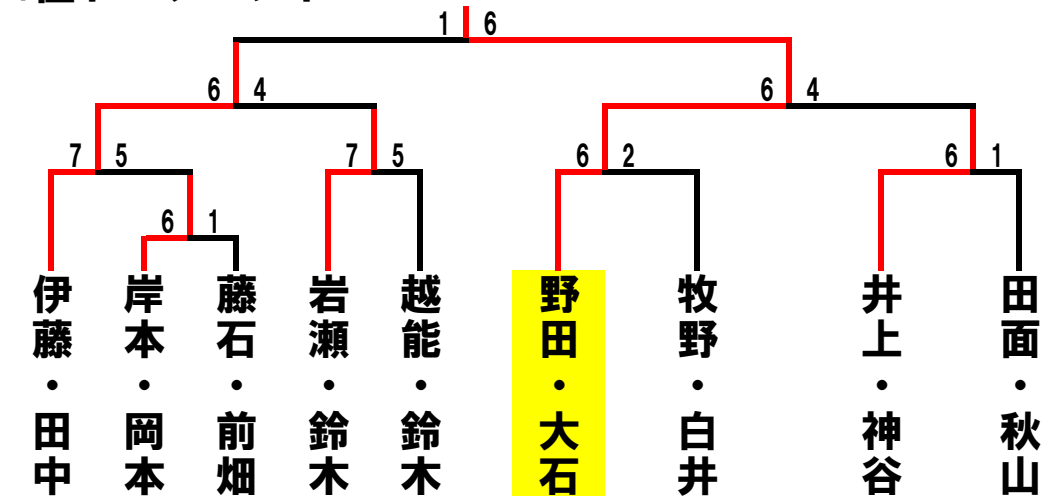

1位トーナメント

2位トーナメント

3位トーナメント