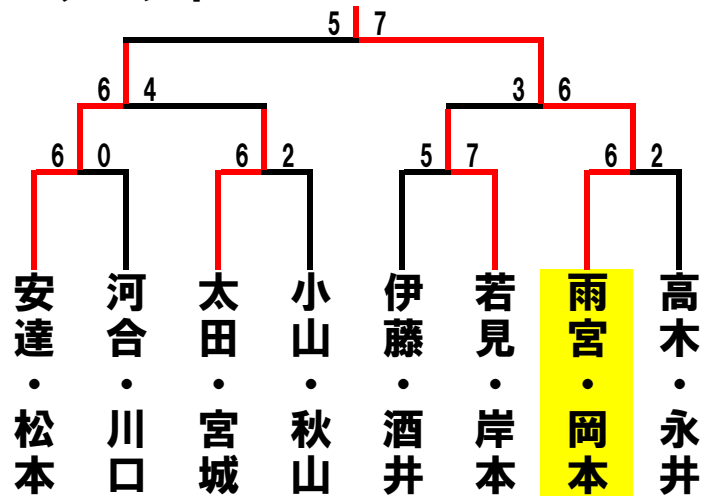

ビボーンレディースダブルス9月大会 2008/9/12(木)

	A	1	2	3	順位
1	野田・大石 (ビボーン・ダブルシーブ)	/	6-0	6-1	1
2	伊藤・酒井 (チームあいあい・パシフィック)	0-6	/	6-4	2
3	山本・岩本 (スーパー)	1-6	4-6	/	3

	E	13	14	15	順位
13	岸本・岡本 (RRTC)	/	6-3	6-3	1
14	雨宮・岡本 (トリプルショット)	3-6	/	6-1	2
15	兵道・加藤 (ビボーン)	3-6	1-6	/	3

	B	4	5	6	順位
4	小林・瀬木 (ビボーン)	/	2-6	0-6	3
5	高木・永井 (シーキャット)	6-2	/	2-6	2
6	岩瀬・鈴木 (御油TC)	6-0	6-2	/	1

	F	16	17	18	順位
16	牧野・白井 (ビボーン)	/	6-4	6-1	1
17	小山・青山 (シーキャット)	4-6	/	6-3	2
18	青島・山田 (ビボーン・佐鳴台)	1-6	3-6	/	3

	C	7	8	9	順位
7	村田・三浦 (たけかわ・フリー)	/	2-6	3-6	3
8	若見・岸本 (田原テニス)	6-2	/	4-6	2
9	越能・鈴木 (佐鳴台・スズキTC)	6-3	6-4	/	1

	D	19	20	21	順位
19	藤川・石田 (トリプルショット)	/	3-6	1-6	3
20	河合・川口 (スーパー)	6-3	/	3-6	2
21	井上・神谷 (ビボーン・パシフィック)	6-1	6-3	/	1

	D	10	11	12	順位
10	太田・宮城 (たけかわ・日立)	/	6-7	6-1	2
11	伊藤・田中 (佐鳴台・ファインバル)	7-6	/	6-4	1
12	角皆・中西 (ビボーン)	1-6	4-6	/	3

	H	22	23	24	25	順位
22	朝倉・吉野 (フリー)	/	2-6	1-6	/	3
23	安達・松本 (ウィンヴィレッジ・ルシーダ)	6-2	/	/	2-6	2
24	藤石・前畑 (たけかわ)	6-1	/	/	6-4	1
25	田面・秋山 (トリプルショット)	/	6-2	4-6	/	1

1位トーナメント

2位トーナメント

3位トーナメント