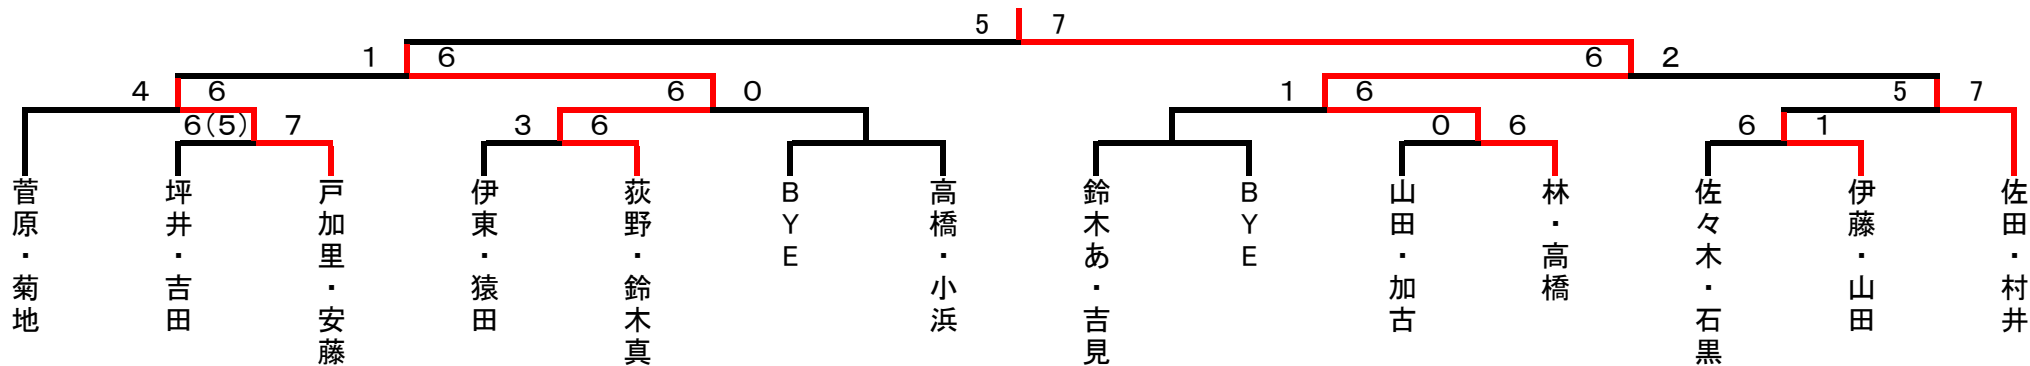

ビボーンオープンミックス

H20.7.6

6/29が雨のためドロワーが変更されました。

2. 3(9:00) 1(9:30)

	A	1	2	3	順位
1	林・高橋 (ココアクラブ・ビボーン)	/	6-4 6-3		1
2	坪井・吉田 (坪井クラブ・SOHO)	4-6 3-6	/		2
3				/	

5. 6(9:00) 4(9:30)

	B	4	5	6	順位
4	佐田・村井 (坪井クラブ)	/	6-3	6-0	1
5	鈴木 [※] ・鈴木 [※] (フリー)	3-6	/	6-7 (6)	3
6	伊藤・山田 (ビボーン)	0-6	7-6 (6)	/	2

*受付は試合開始15分前迄に済ませてください。

*番号の若いペアがボールを取りに来て下さい。

*勝者ペアがボールとスコアを届けて下さい。

*試合前の練習はサービス4本のみです。

<<試合開始時間を確認されましたらお仲間にご連絡をお願いします>>

本戦トーナメント

コンソレーション