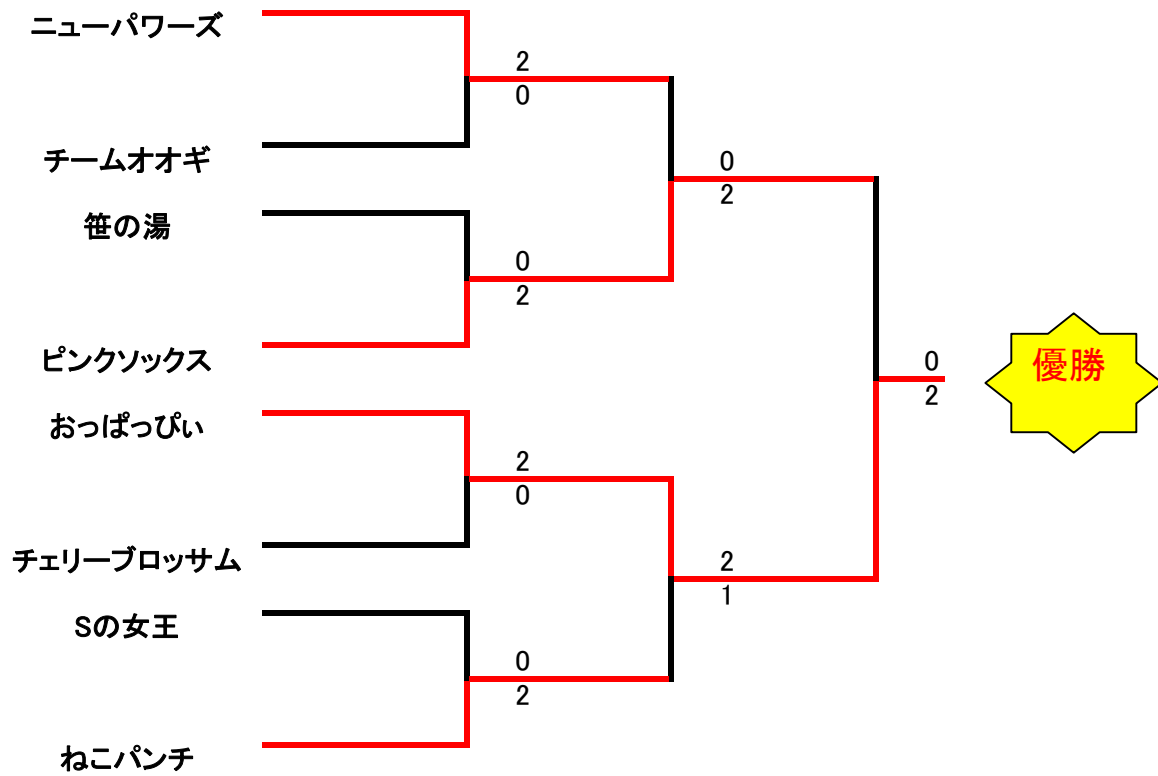

## ビボーンレディースダブルス大会 3月大会

	A	1	2	3	順位
1	ニューパワーズ		2-0	2-0	1
2	チェリーブLOSSAM	0-2		2-0	2
3	ピンクのうさぎ	0-2	0-2		3

	B	4	5	6	順位
4	チームオオギ		2-0	2-1	1
5	エンデバー	0-2		2-0	2
6	ねこパンチ	1-2	0-2		3

	C	7	8	9	順位
7	笹の湯		2-1	0-2	2
8	なんちゃってセレブ	1-2		0-2	3
9	おっぱっぴい	2-0	2-0		1

	D	10	11	12	順位
10	Sの女王		2-0	1-2	2
11	フライデーサクラ	0-2		0-2	3
12	ピンクソックス	2-1	2-0		1

## 決勝トーナメント