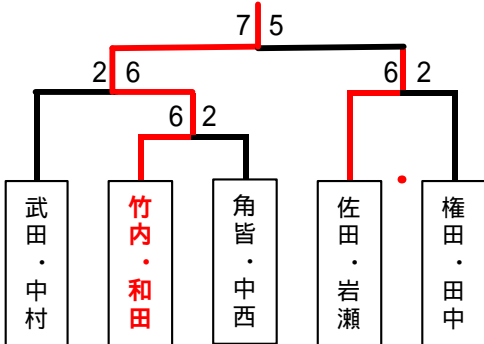

# ビボーンレディースダブルス大会

平成18年6月8日

	A	1	2	3	順位
1	武田・中村 (一球会)	/	6-4	6-1	1
2	野田・大石 (ダブルシーブ)	4-6	/	6-3	2
3	小林・瀬木 (ビボーン)	1-6	3-6	/	3

	D	10	11	12	順位
10	佐田・岩瀬 (御津TC)	/	6-2	6-1	1
11	安藤・滝元 (ビボーン)	2-6	/	6-4	2
12	永井・高木 (豊橋スーパー・バシフィック)	1-6	4-6	/	3

	B	4	5	6	順位
4	角皆・中西 (ビボーン)	/	6-2	6-0	1
5	向坂・坂井 (ビボーン・バシフィック)	2-6	/	6-3	2
6	秋山・小川 (NWTC・MYP)	0-6	3-6	/	3

	E	13	14	15	順位
13	竹内・和田 (ココアクラブ)	/	6-0	6-2	1
14	白井・牧野 (豊橋スーパー)	0-6	/	4-6	3
15	古賀・山田 (ビボーン)	2-6	6-4	/	2

## 1位トーナメント