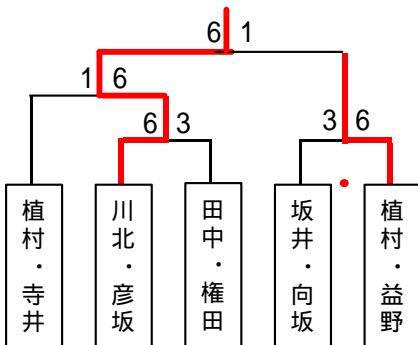

ビボーンレディースダブルス大会

平成18年4月13日

	A	1	2	3	順位
1	吉見・宮城 (ととまる蒲郡・日立)	/	6-1	6-1	1
2	植村(靖)・寺井 (ビボーン・バルデギヤルソ)	1-6	/	6-2	2
3	秋山・小川 (NWTC MYP)	1-6	2-6	/	3

	D	10	11	12	順位
10	田中・権田 (ファインバルビボーン)	/	6-1	4-6	2
11	小林・瀬木 (ビボーン)	1-6	/	0-6	3
12	松井・中山 (一球会)	6-4	6-0	/	1

	B	4	5	6	順位
4	岩瀬・竹本 (御津TC)	/	6-0	6-0	1
5	植村(七)・益野 (ビボーン)	0-6	/	6-3	2
6	尾藤・佐野 (ビボーン)	0-6	3-6	/	3

	E	13	14	15	順位
13	角皆・田上 (ビボーン)	/	0-6	3-6	3
14	山村・小林 (ビボーン)	6-0	/	6-2	1
15	川北・彦坂 (パンフィック)	6-3	2-6	/	2

	C	7	8	9	順位
7	坂井・向坂 (パンフィックビボーン)	/	2-6	7-5	2
8	安藤・滝元 (ビボーン)	6-2	/	6-3	1
9	永井・石黒 (御油TC)	5-7	3-6	/	3

1位トーナメント

2位トーナメント

3位トーナメント