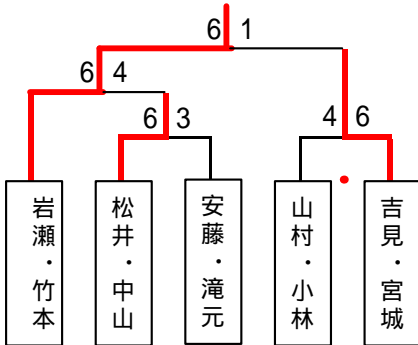

ビボーンレディースダブルス大会

平成18年4月13日

	A	1	2	3	順位
1	吉見・宮城 (ととまる蒲郡・日立)	/	6-1	6-1	1
2	植村(靖)・寺井 (ビボーン・バルデギヤルソ)	1-6	/	6-2	2
3	秋山・小川 (NWTC MYP)	1-6	2-6	/	3

	D	10	11	12	順位
10	田中・権田 (ファインバルビボーン)	/	6-1	4-6	2
11	小林・瀬木 (ビボーン)	1-6	/	0-6	3
12	松井・中山 (一球会)	6-4	6-0	/	1

	B	4	5	6	順位
4	岩瀬・竹本 (御津TC)	/	6-0	6-0	1
5	植村(七)・益野 (ビボーン)	0-6	/	6-3	2
6	尾藤・佐野 (ビボーン)	0-6	3-6	/	3

	E	13	14	15	順位
13	角皆・田上 (ビボーン)	/	0-6	3-6	3
14	山村・小林 (ビボーン)	6-0	/	6-2	1
15	川北・彦坂 (パンフィック)	6-3	2-6	/	2

	C	7	8	9	順位
7	坂井・向坂 (パンフィックビボーン)	/	2-6	7-5	2
8	安藤・滝元 (ビボーン)	6-2	/	6-3	1
9	永井・石黒 (御油TC)	5-7	3-6	/	3

1位トーナメント

2位トーナメント

3位トーナメント