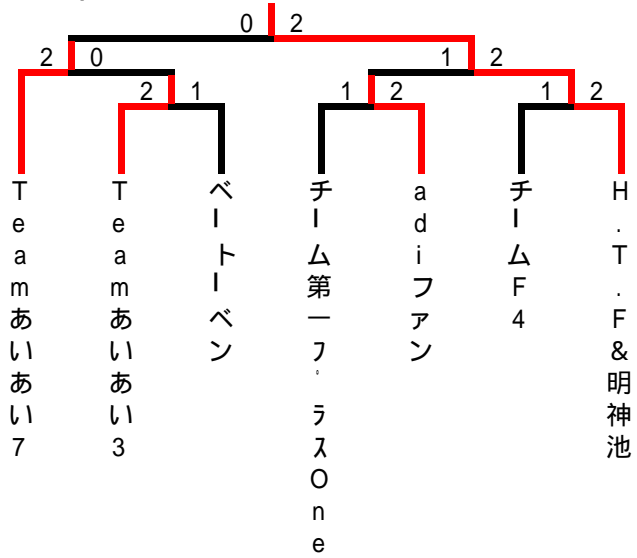

1位トーナメント

2位トーナメント

3位トーナメント