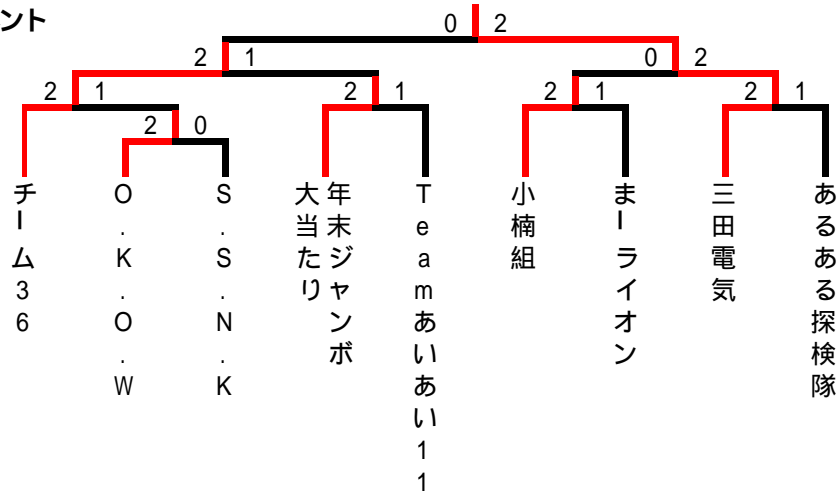

1位トーナメント

2位トーナメント

3位トーナメント