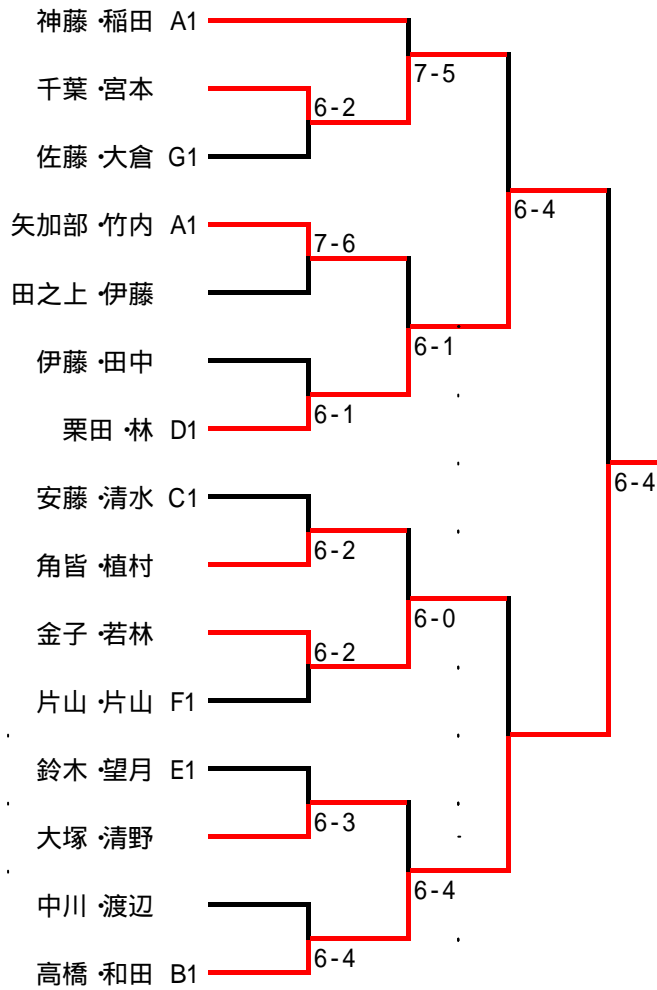

第21回ビボーンオープンダブルス大会

女子ダブルス

平成 17年 7月 17日 (日)

本戦トーナメント