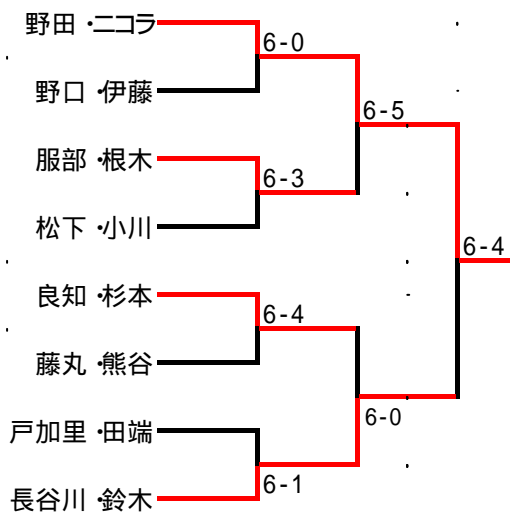

リーグ戦と本戦トーナメントは 1セットマッチ、コンソレーションはノーアドバンテージの 6ゲーム先取で行います。

試合前の練習は初戦のみサービス 4本となります。2試合以降は試合前の練習はありませんのでご了承ください。

第21回ビボーンオープンダブルス大会

男子ダブルス

平成 17年 7月 17日 (日)

本戦トーナメント

コンソレーション

第21回ビボーンオープンダブルス大会