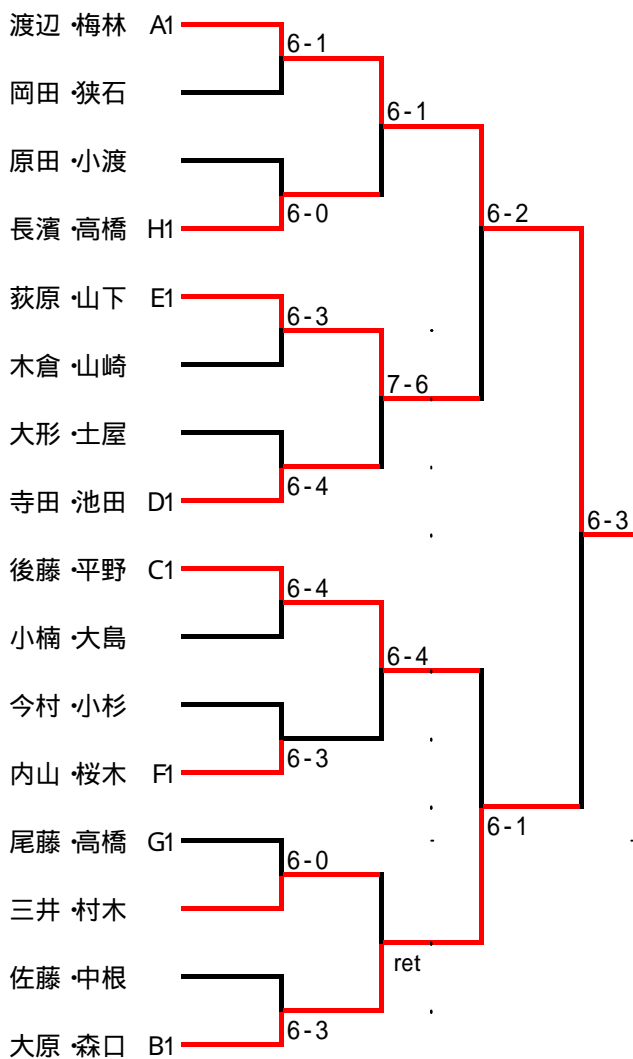

第21回ビボーンオープンダブルステニス大会

男子ダブルス

2005/ 7/17 (日)

1 (9 :30) 2.3 (9 :00)

	A	1	2	3	順位
1	渡辺・梅林 (制服のワナハ・NWTC)	/	6-1	6-0	1
2	野口・伊藤 (Teamあいあい)	1-6	/	5-7	3
3	今村・小杉 (リックマン)	0-6	7-5	/	2

13 (10 :00) 14.15 (9 :00)

	E	13	14	15	順位
13	小楠・大島 (NWTC・アヤマ)	/	6-2	2-6	2
14	戸加里・田端 (OSG・フリ-)	2-6	/	6-7	3
15	荻原・山下 (クラブ・駿河台LTC)	6-2	7-6	/	1

第21回ビボーンオープンダブルステニス大会

女子ダブルス

2005/ 7/17 (日)

1~4 (9:30)

	A	1	2	3	4	順位
1	神藤 稲田 (ビボーン)		6-1	6-4		1
2	長野 大石 (カメラート)	1-6			0-6	3
3	矢加部 竹内 (駿河台LTC)	4-6			6-1	1
4	金子 若林 (ビボーン)		6-0	1-6		2

5 (10:00)

6,7 (9:00)

	B	5	6	7	順位
5	高橋 和田 (ビボーン・ココアクラブ)		6-0	6-0	1
6	伊藤 田中 (佐鳴台LTC ファイナル)	0-6		6-2	2
7	山下 矢成 (グレスG・引佐TC)	0-6	2-6		3

20 (10:30)

21,22 (9:30)

	G	20	21	22	順位
20	中川 渡辺 (千代TC)		6-3	0-6	2
21	佐藤 大倉 (NWTC・グレスG)	6-0		6-1	1
22	田上 橋詰 (ビボーン)	3-6	1-6		3

受付は、試合開始 15分前迄に済ませてください。

試合開始時間を確認されましたらお仲間への連絡をお願い致します。

リーグ戦の 1位 2位のペアが本戦トーナメント、3位のペアがコンソレーションとなります。

リーグ戦と本戦トーナメントは 1セットマッチ、コンソレーションはノーアドバンテージの 6ゲーム先取で行います。

試合前の練習は初戦のみサービス 4本となります。2試合以降は試合前の練習はありませんのでご了承ください。

第21回ビボーンオープンダブルス大会

男子ダブルス

平成 17年 7月 17日 (日)

本戦トーナメント

コンソレーション

第21回ビボーンオープンダブルス大会