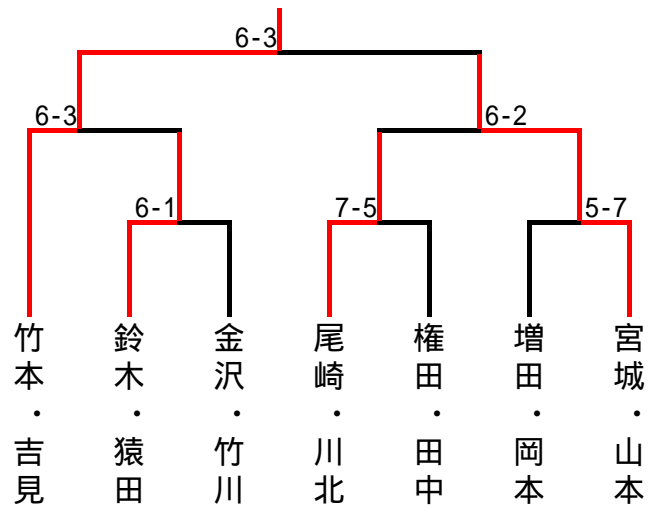

ピボーンレディースダブルス大会

H17.7.14(木)

	A	1	2	3	4	順位
1	竹本 吉見 (御油TC)		6-0	6-1		1
2	小林 瀬木 (ピボーン)	0-6			4-6	2
3	白井 牧野 (豊橋スパー)	1-6			0-6	3
4	鈴木 猿田 (セブラ・プレスG)		6-4	6-0		1

	B	5	6	7	8	順位
5	権田 田中 (ピボーン・ファインバレ)		6-4	6-1		1
6	増田 岡田 (清水ロートンTC)	4-6			6-1	1
7	四宮 寺井 (マインドサン・バルデギヤルソ)	1-6			6-3	2
8	古賀 城田 (ピボーン・フリー)		1-6	3-6		3

	C	9	10	11	順位
9	岡本 後藤 (BBU)		2-6	4-6	3
10	植村 池田 (ピボーン)	6-2		0-6	2
11	尾崎 川北 (フリー)	6-4	6-0		1

	D	12	13	14	順位
12	小浜 小泊 (つま恋)		3-6	6-1	2
13	金沢 竹川 (パシフィック)	6-3		7-6	1
14	村田 菅沼 (ピボーン)	1-6	6-7		3

	E	15	16	17	順位
15	宮城 山本 (日立・オズネック)		6-1	6-3	1
16	佐野 尾藤 (ピボーン)	1-6		1-6	3
17	川口 伊藤 (スパー・あいあい)	3-6	6-1		2

ビボーンレディースダブルス大会

H17.7.14 (木)

1位トーナメント

2位トーナメント

3位トーナメント