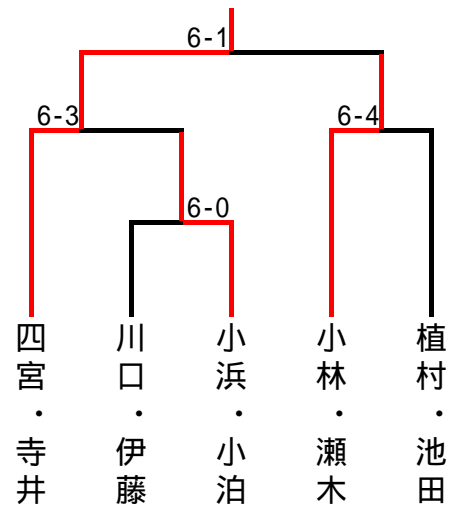

ピボーンレディースダブルス大会

H17.7.14(木)

	A	1	2	3	4	順位
1	竹本 吉見 (御油TC)		6-0	6-1		1
2	小林 瀬木 (ピボーン)	0-6			4-6	2
3	白井 牧野 (豊橋スパー)	1-6			0-6	3
4	鈴木 猿田 (セブラ・プレスG)		6-4	6-0		1

	B	5	6	7	8	順位
5	権田 田中 (ピボーン・ファインバレ)		6-4	6-1		1
6	増田 岡田 (清水ロートンTC)	4-6			6-1	1
7	四宮 寺井 (マインドサン・バルデギヤルソ)	1-6			6-3	2
8	古賀 城田 (ピボーン・フリー)		1-6	3-6		3

	C	9	10	11	順位
9	岡本 後藤 (BBU)		2-6	4-6	3
10	植村 池田 (ピボーン)	6-2		0-6	2
11	尾崎 川北 (フリー)	6-4	6-0		1

	D	12	13	14	順位
12	小浜 小泊 (つま恋)		3-6	6-1	2
13	金沢 竹川 (パシフィック)	6-3		7-6	1
14	村田 菅沼 (ピボーン)	1-6	6-7		3

	E	15	16	17	順位
15	宮城 山本 (日立・オズネック)		6-1	6-3	1
16	佐野 尾藤 (ピボーン)	1-6		1-6	3
17	川口 伊藤 (スパー・あいあい)	3-6	6-1		2

ビボーンレディースダブルス大会

H17.7.14 (木)

1位トーナメント

2位トーナメント

3位トーナメント