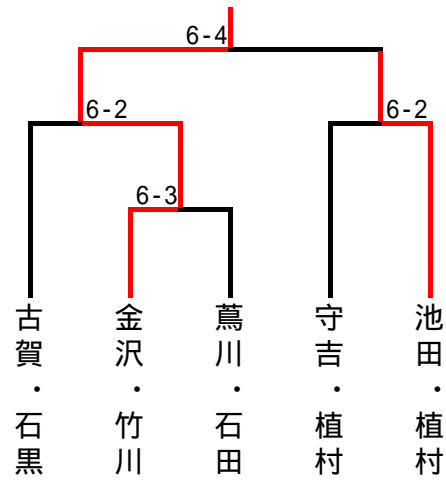

ピボーンレディースダブルス大会

H17.5.12(木)

	A	1	2	3	順位
1	稲場・上浦 (MYP・NWTC)		6-0	6-1	1
2	小林・瀬木 (ピボーン)	0-6		4-6	3
3	守吉・植村 (ピボーン)	1-6	6-4		2

	B	4	5	6	順位
4	武田・中村 (一球会)		6-1	6-1	1
5	鳶川・石田 (MYP)	1-6		6-1	2
6	中井・近藤 (ピボーン)	1-6	1-6		3

	E	13	14	15	16	順位
13	金沢・竹川 (パシフィック)		4-6	6-4		2
14	尾藤・滝元 (ピボーン)	6-4			6-1	1
15	長坂・山田 (ピボーン)	4-6			6-2	1
16	伊藤・川口 (チームあいあい・豊橋スパー)		1-6	2-6		3

ピボーンレディースダブルス大会

H17.5.12(木)

1位トーナメント

2位トーナメント

3位トーナメント