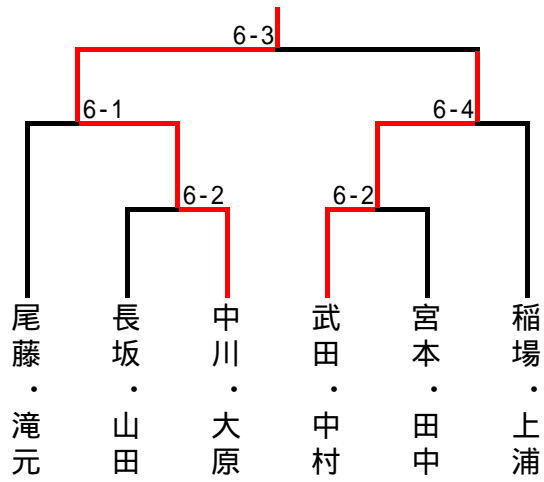

ピボーンレディースダブルス大会

H17.5.12(木)

	A	1	2	3	順位
1	稲場・上浦 (MYP・NWTC)		6-0	6-1	1
2	小林・瀬木 (ピボーン)	0-6		4-6	3
3	守吉・植村 (ピボーン)	1-6	6-4		2

	B	4	5	6	順位
4	武田・中村 (一球会)		6-1	6-1	1
5	鳶川・石田 (MYP)	1-6		6-1	2
6	中井・近藤 (ピボーン)	1-6	1-6		3

	C	7	8	9	順位
7	宮本・田中 (NWTC・ファイナル)		6-0	6-3	1
8	古賀・石黒 (ピボーン・フリー)	0-6		6-2	2
9	小林・池ヶ谷 (マインドサン・グリーンスクエア)	3-6	2-6		3

	D	10	11	12	順位
10	池田・植村 (ピボーン)		6-1	4-6	2
11	白井・牧野 (豊橋スパー)	1-6		0-6	3
12	中川・大原 (グレスG)	6-4	6-0		1

	E	13	14	15	16	順位
13	金沢・竹川 (パシフィック)		4-6	6-4		2
14	尾藤・滝元 (ピボーン)	6-4			6-1	1
15	長坂・山田 (ピボーン)	4-6			6-2	1
16	伊藤・川口 (チームあいあい・豊橋スパー)		1-6	2-6		3

ピボーンレディースダブルス大会

H17.5.12(木)

1位トーナメント

2位トーナメント

3位トーナメント