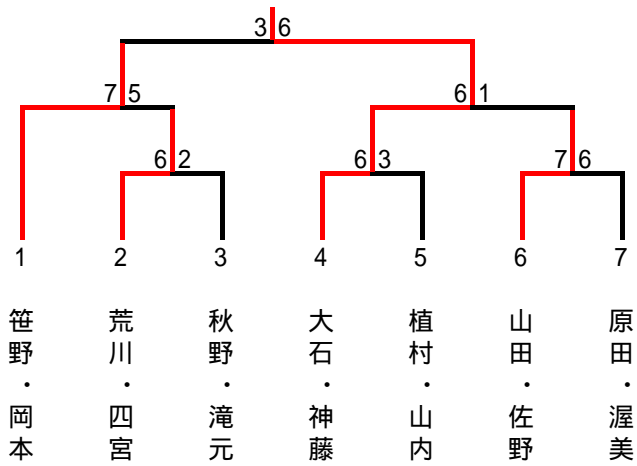

ビボーンレディースダブルス大会

H16. 7. 15 (木)

	A	1	2	3	順位
1	笹野・岡本 (アイTC)		3-6	6-1	2
2	山村・小林 (ビボーン)	6-3		6-1	1
3	石田・斉藤 (MYP)	1-6	1-6		3

	B	4	5	6	順位
4	大辺・富田 (グリーンシア)		6-7	1-6	3
5	秋野・滝元 (ビボーン)	7-6		4-6	2
6	萩原・黒柳 (千代TC)	6-1	6-4		1

	C	7	8	9	順位
7	高橋・河村 (静清GTC・ビボーン)		6-2	6-1	1
8	大石・神藤 (NWTC・プラスG)	2-6		7-5	2
9	小林・小林 (ビボーン)	1+-6	5-7		3

	D	10	11	12	順位
#	植村・山内 (ビボーン・フリー)		6-4	3-6	2
#	白井・牧野 (豊橋スーパー)	4-6		4-6	3
#	守吉・安田 (ビボーン)	6-3	6-4		1

	E	13	14	15	順位
#	小浜・松本 (ビボーン・グリーンシア)		2-6	1-6	3
#	荒川・四宮 (マインドサン)	6-2		4-6	2
#	石黒・長坂 (ビボーン)	6-1	6-4		1

	F	16	17	18	19	順位
#	田中・坂本 (ファイナル・NWTC)		6-1	6-4		1
#	尾藤・藤田 (ビボーン)	1-6			2-6	3
#	山田・佐野 (ビボーン)	4-6			0-6	2
#	石上・上浦 (ライトサン・NWTC)		6-2	6-0		1

	G	20	21	22	23	順位
#	清水・安藤 (ビボーン)		6-1	6-4		1
#	大原・松本 (フレンドリー)	1-6			0-6	3
#	原田・渥美 (サ~ラ)	0-6			4-6	2
#	中村・武田 (パシフィック)		6-0	6-0		1

ヒボーンレディースダブルス大会

1位トーナメント

2位トーナメント

3位トーナメント