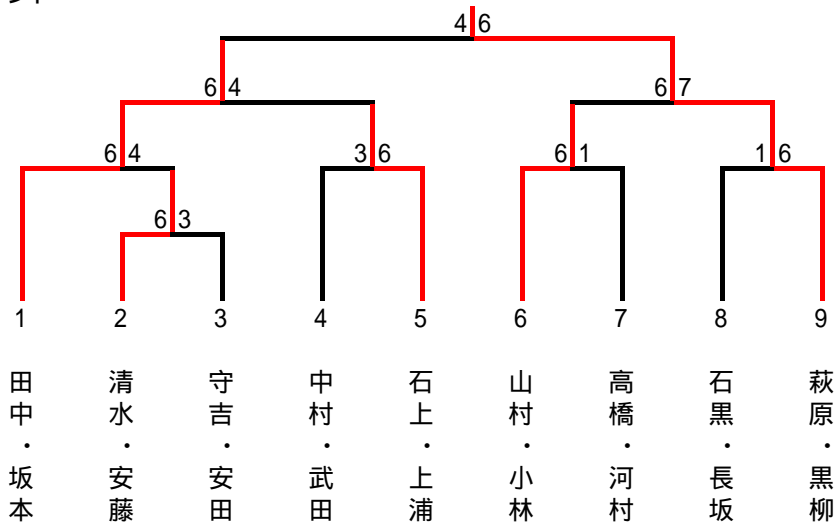

ビボーンレディースダブルス大会

H16. 7. 15 (木)

	A	1	2	3	順位
1	笹野・岡本 (アイTC)		3-6	6-1	2
2	山村・小林 (ビボーン)	6-3		6-1	1
3	石田・斉藤 (MYP)	1-6	1-6		3

	B	4	5	6	順位
4	大辺・富田 (グリーンシア)		6-7	1-6	3
5	秋野・滝元 (ビボーン)	7-6		4-6	2
6	萩原・黒柳 (千代TC)	6-1	6-4		1

	C	7	8	9	順位
7	高橋・河村 (静清GTC・ビボーン)		6-2	6-1	1
8	大石・神藤 (NWTC・プラスG)	2-6		7-5	2
9	小林・小林 (ビボーン)	1+-6	5-7		3

	D	10	11	12	順位
#	植村・山内 (ビボーン・フリー)		6-4	3-6	2
#	白井・牧野 (豊橋スーパー)	4-6		4-6	3
#	守吉・安田 (ビボーン)	6-3	6-4		1

	E	13	14	15	順位
#	小浜・松本 (ビボーン・グリーンシア)		2-6	1-6	3
#	荒川・四宮 (マインドサン)	6-2		4-6	2
#	石黒・長坂 (ビボーン)	6-1	6-4		1

ヒボーンレディースダブルス大会

1位トーナメント

2位トーナメント

3位トーナメント