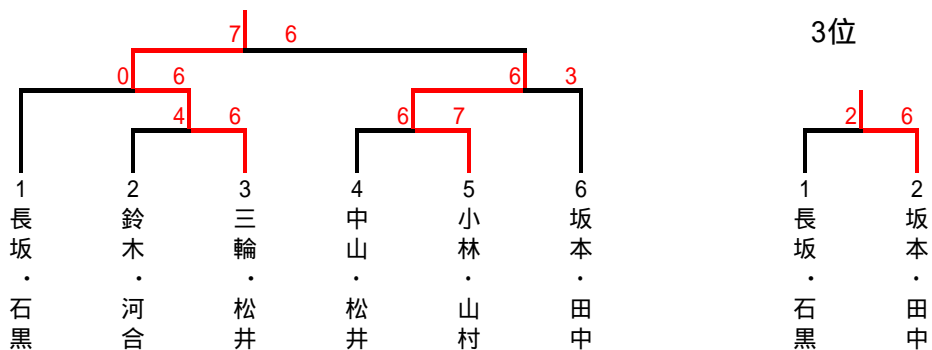

ビボーンレディースダブルス大会

H1 6/ 4/ 15 (木)

	A	1	2	3	順位
1	鈴木・河合 (セブラ・浜松インドア)		6-4	7-5	1
2	守吉・安田 (ビボーン)	4-6		6-3	2
3	大岩・加藤 (ビボーン)	5-7	3-6		3

	B	4	5	6	順位
4	三輪・松井 (ライドサン・NWTC)		6-2	6-3	1
5	大石・神藤 (NWTC・プレスG)	2-6		6-0	2
6	尾藤・犬塚 (ビボーン)	3-6	0-6		3

	C	7	8	9	順位
7	小林・山村 (ビボーン)		6-4	6-1	1
8	古賀・荻山 (ビボーン)	4-6		6-2	2
9	小山・桜井 (プレスG)	1-6	2-6		3

	D	10	11	12	順位
10	中山・松井 (神田川・パシフィック)		6-2	6-3	1
11	佐野・山下 (ビボーン・プレスG)	2-6		3-6	3
12	高橋・山田 (ビボーン)	3-6	6-3		2

	E	13	14	15	16	順位
13	田中・坂本 (クインパル・NWTC)		6-4	7-5		1
14	白井・牧野 (スーパー)	4-6			3-6	3
15	石黒・長坂 (ビボーン)	5-7			6-3	1
16	清水・安藤 (パシフィック)		6-3	3-6		2

ビボーンレディースダブルス大会

本戦トーナメント

3位

2位トーナメント

3位トーナメント