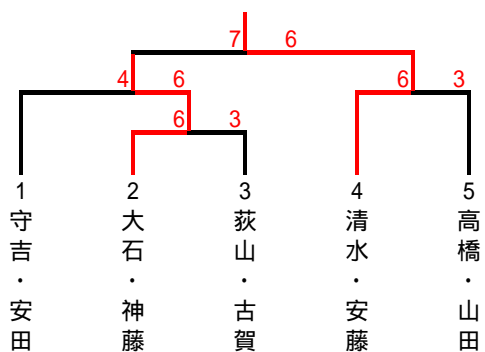

ビボーンレディースダブルス大会

H1 6/ 4/ 15 (木)

	A	1	2	3	順位
1	鈴木・河合 (セブラ・浜松インドア)		6-4	7-5	1
2	守吉・安田 (ビボーン)	4-6		6-3	2
3	大岩・加藤 (ビボーン)	5-7	3-6		3

	B	4	5	6	順位
4	三輪・松井 (ライドサン・NWTC)		6-2	6-3	1
5	大石・神藤 (NWTC・プレスG)	2-6		6-0	2
6	尾藤・犬塚 (ビボーン)	3-6	0-6		3

	C	7	8	9	順位
7	小林・山村 (ビボーン)		6-4	6-1	1
8	古賀・荻山 (ビボーン)	4-6		6-2	2
9	小山・桜井 (プレスG)	1-6	2-6		3

	D	10	11	12	順位
10	中山・松井 (神田川・パシフィック)		6-2	6-3	1
11	佐野・山下 (ビボーン・プレスG)	2-6		3-6	3
12	高橋・山田 (ビボーン)	3-6	6-3		2

	E	13	14	15	16	順位
13	田中・坂本 (クインパル・NWTC)		6-4	7-5		1
14	白井・牧野 (スーパー)	4-6			3-6	3
15	石黒・長坂 (ビボーン)	5-7			6-3	1
16	清水・安藤 (パシフィック)		6-3	3-6		2

ビボーンレディースダブルス大会

本戦トーナメント

3位

2位トーナメント

3位トーナメント